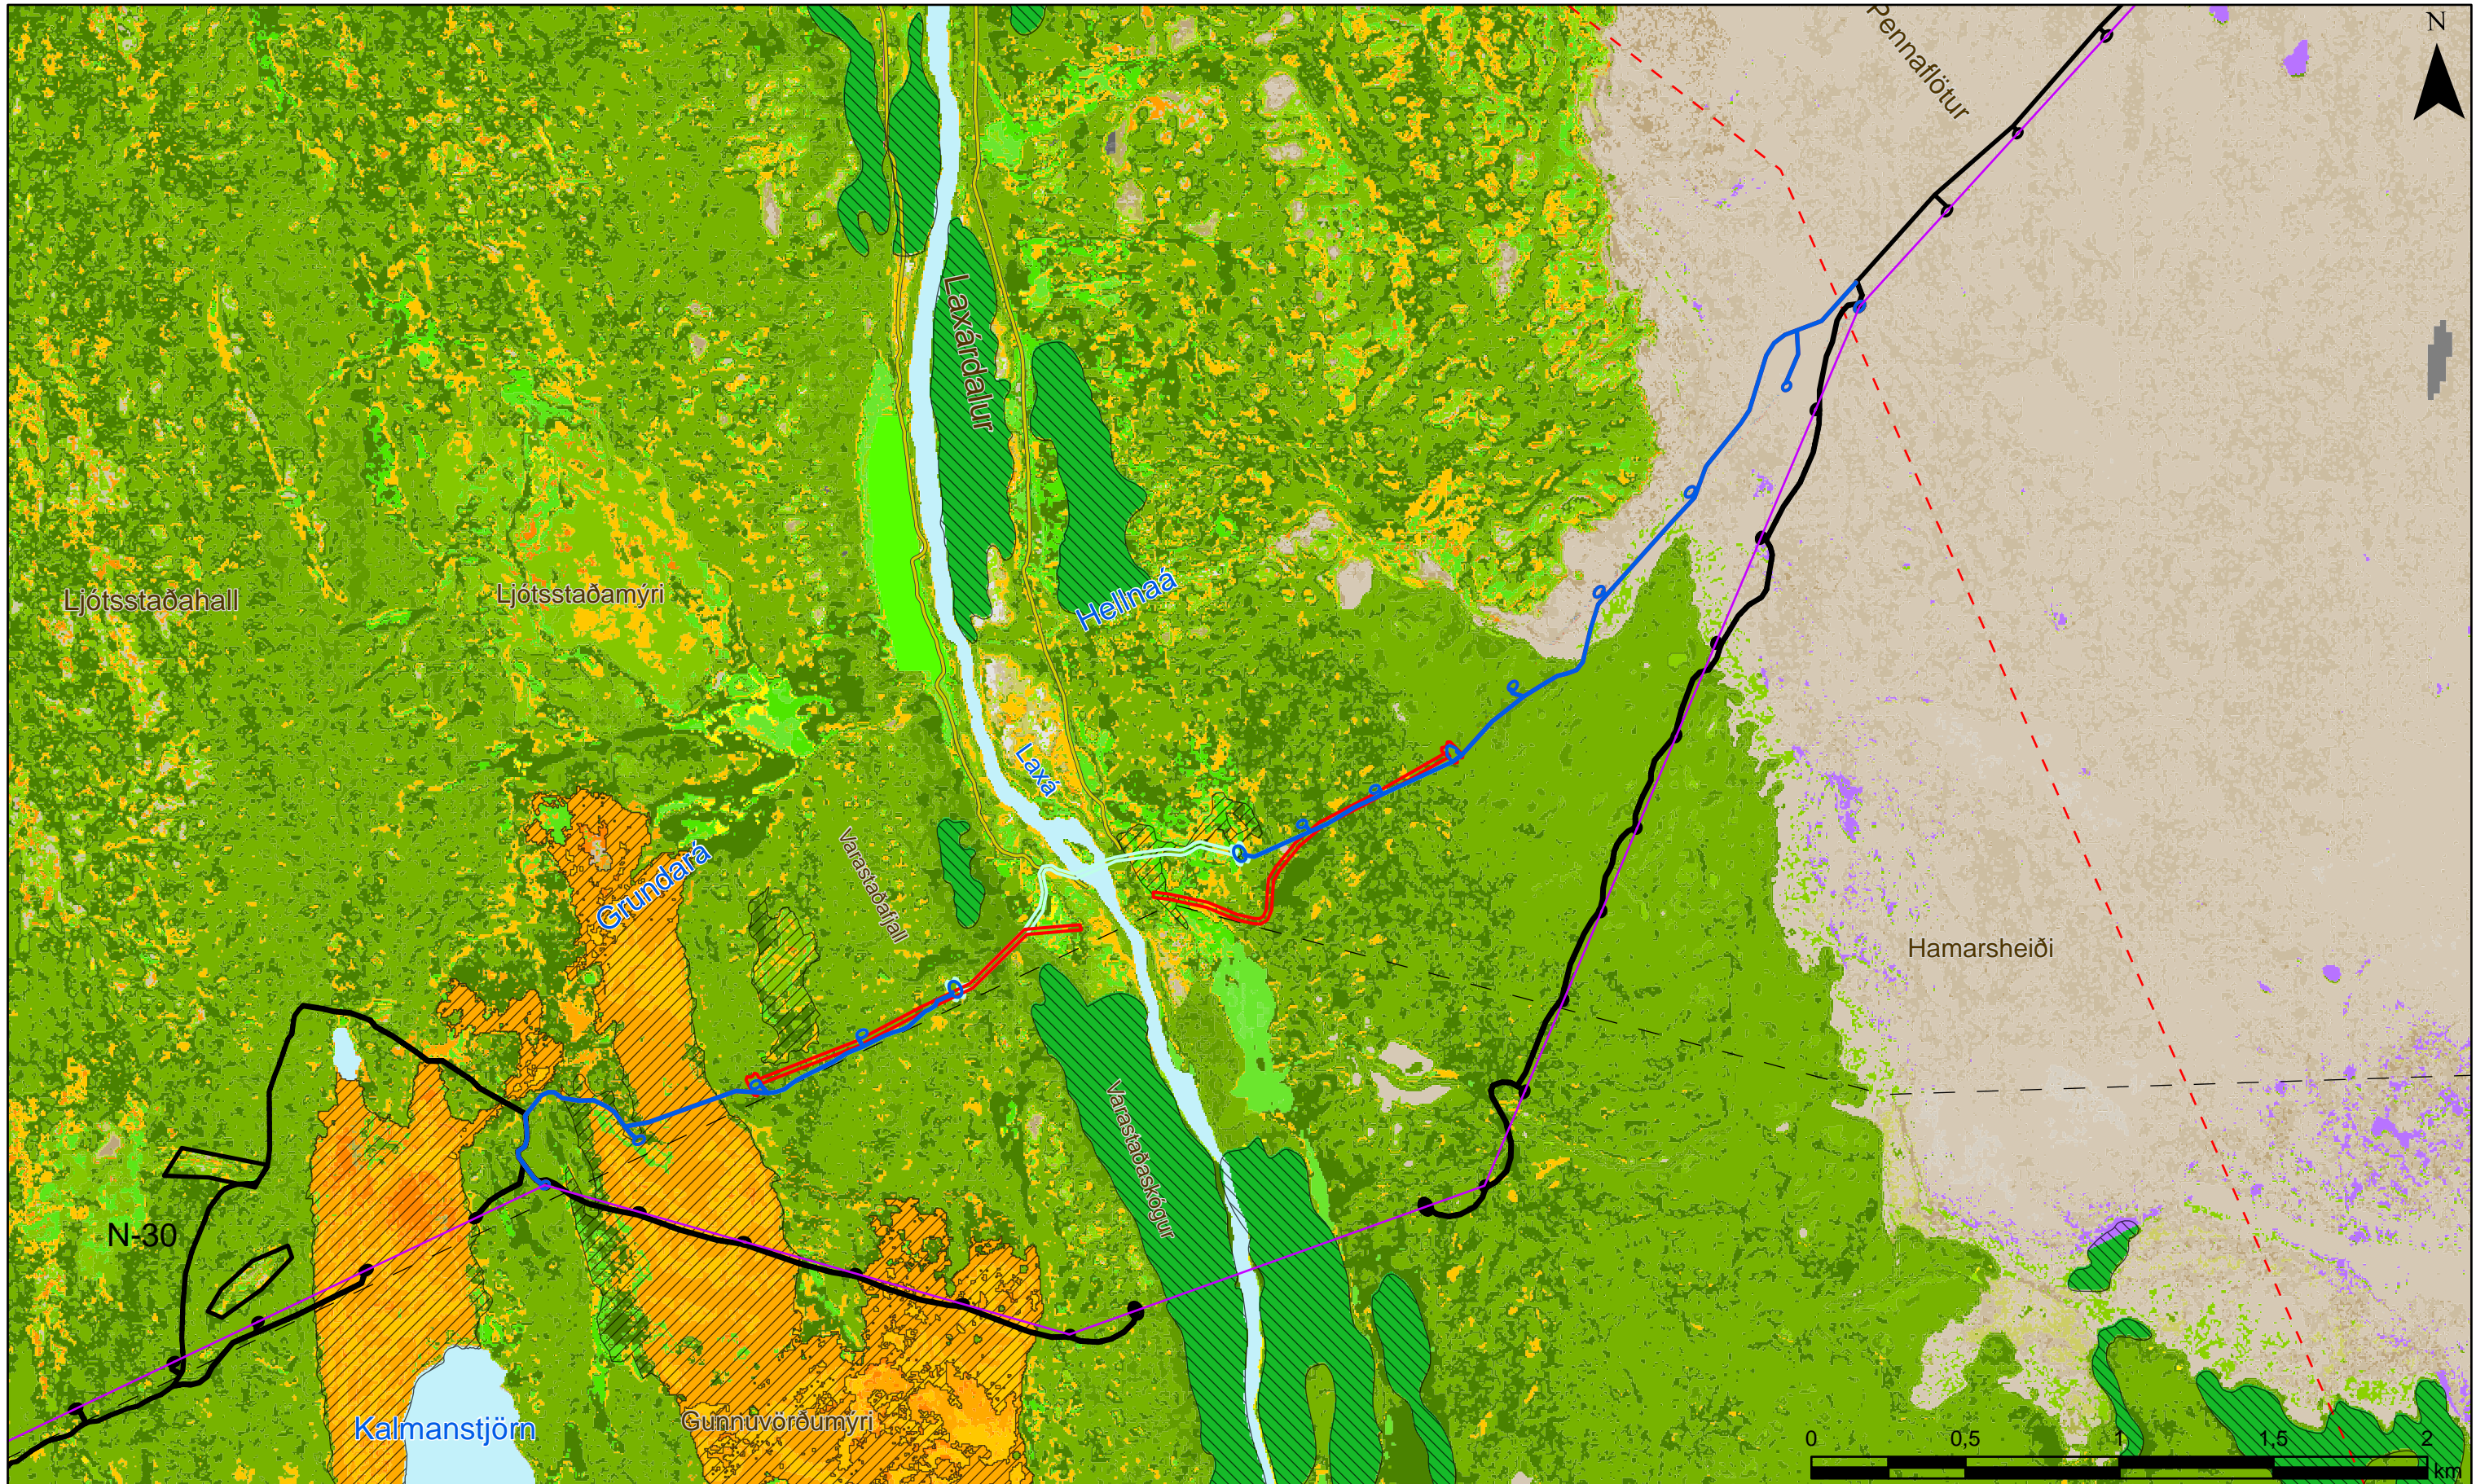

Heimildir: Kergráttunúmer: IS 50V LM Vaxstaðaskógur, Nýskógur, Skógræktin Votlendi og birki, Náttúrlegi Nærðarskipting og Ásturlands	Skýringar Vegir Svæðisskipting Núverandi raflínur N-E Efnistökusvæði HS3 raflína Áhrifasvæði beinna áhrifa Aðalvalkostur Valkostur LA-J Valkostur LA-JU Valkostur LA-LN	Sérstaklega kortlögð svæði Votlendi 2 ha Náttúrlegt birki Vistgerðir Eyðimelavist Grasmelavist Mosamelavist Víðimelavist Sanda- og vikravist Urðarskríðuvist	Grasvíðiskríðuvist Ljónslappaskríðuvist Eyravist Auravist Hélumosavist Melagambravist Hraungambravist Strandmelhólavist Rekjuvist Hrossanálarvist	Runnamýravist á hálandi Runnamýravist á láglendi Starungsmýravist Brokflóavist Tjarnastararflóavist Gulstararflóavist Stinnastaravist Snarrótarvist Grasengjavist Língresis- og vingulsvist	Blómgresisvist Mosamóavist Flagmóavist Starmóavist Grasmóavist Fléttumóavist Fjalldrapamóavist Lyngmóavist á hálandi Lyngmóavist á láglendi Víðimóavist	Víðikjarrvist Birkiskógur Þéttbýli og annað manngert land Tún og akurlendi Alaskalúpína Ferskvatn

Hólasandslína 3
Vistgerðakort
Reykja- og Laxárdalur - Hólasandur

Dagsetning 7.9.2018
Blaðstærð: A3
Mælikvarði 1:20.000
Gert: AG

Kortanúmer: 10

LANDSNET

VERKFRÆBISTOFA