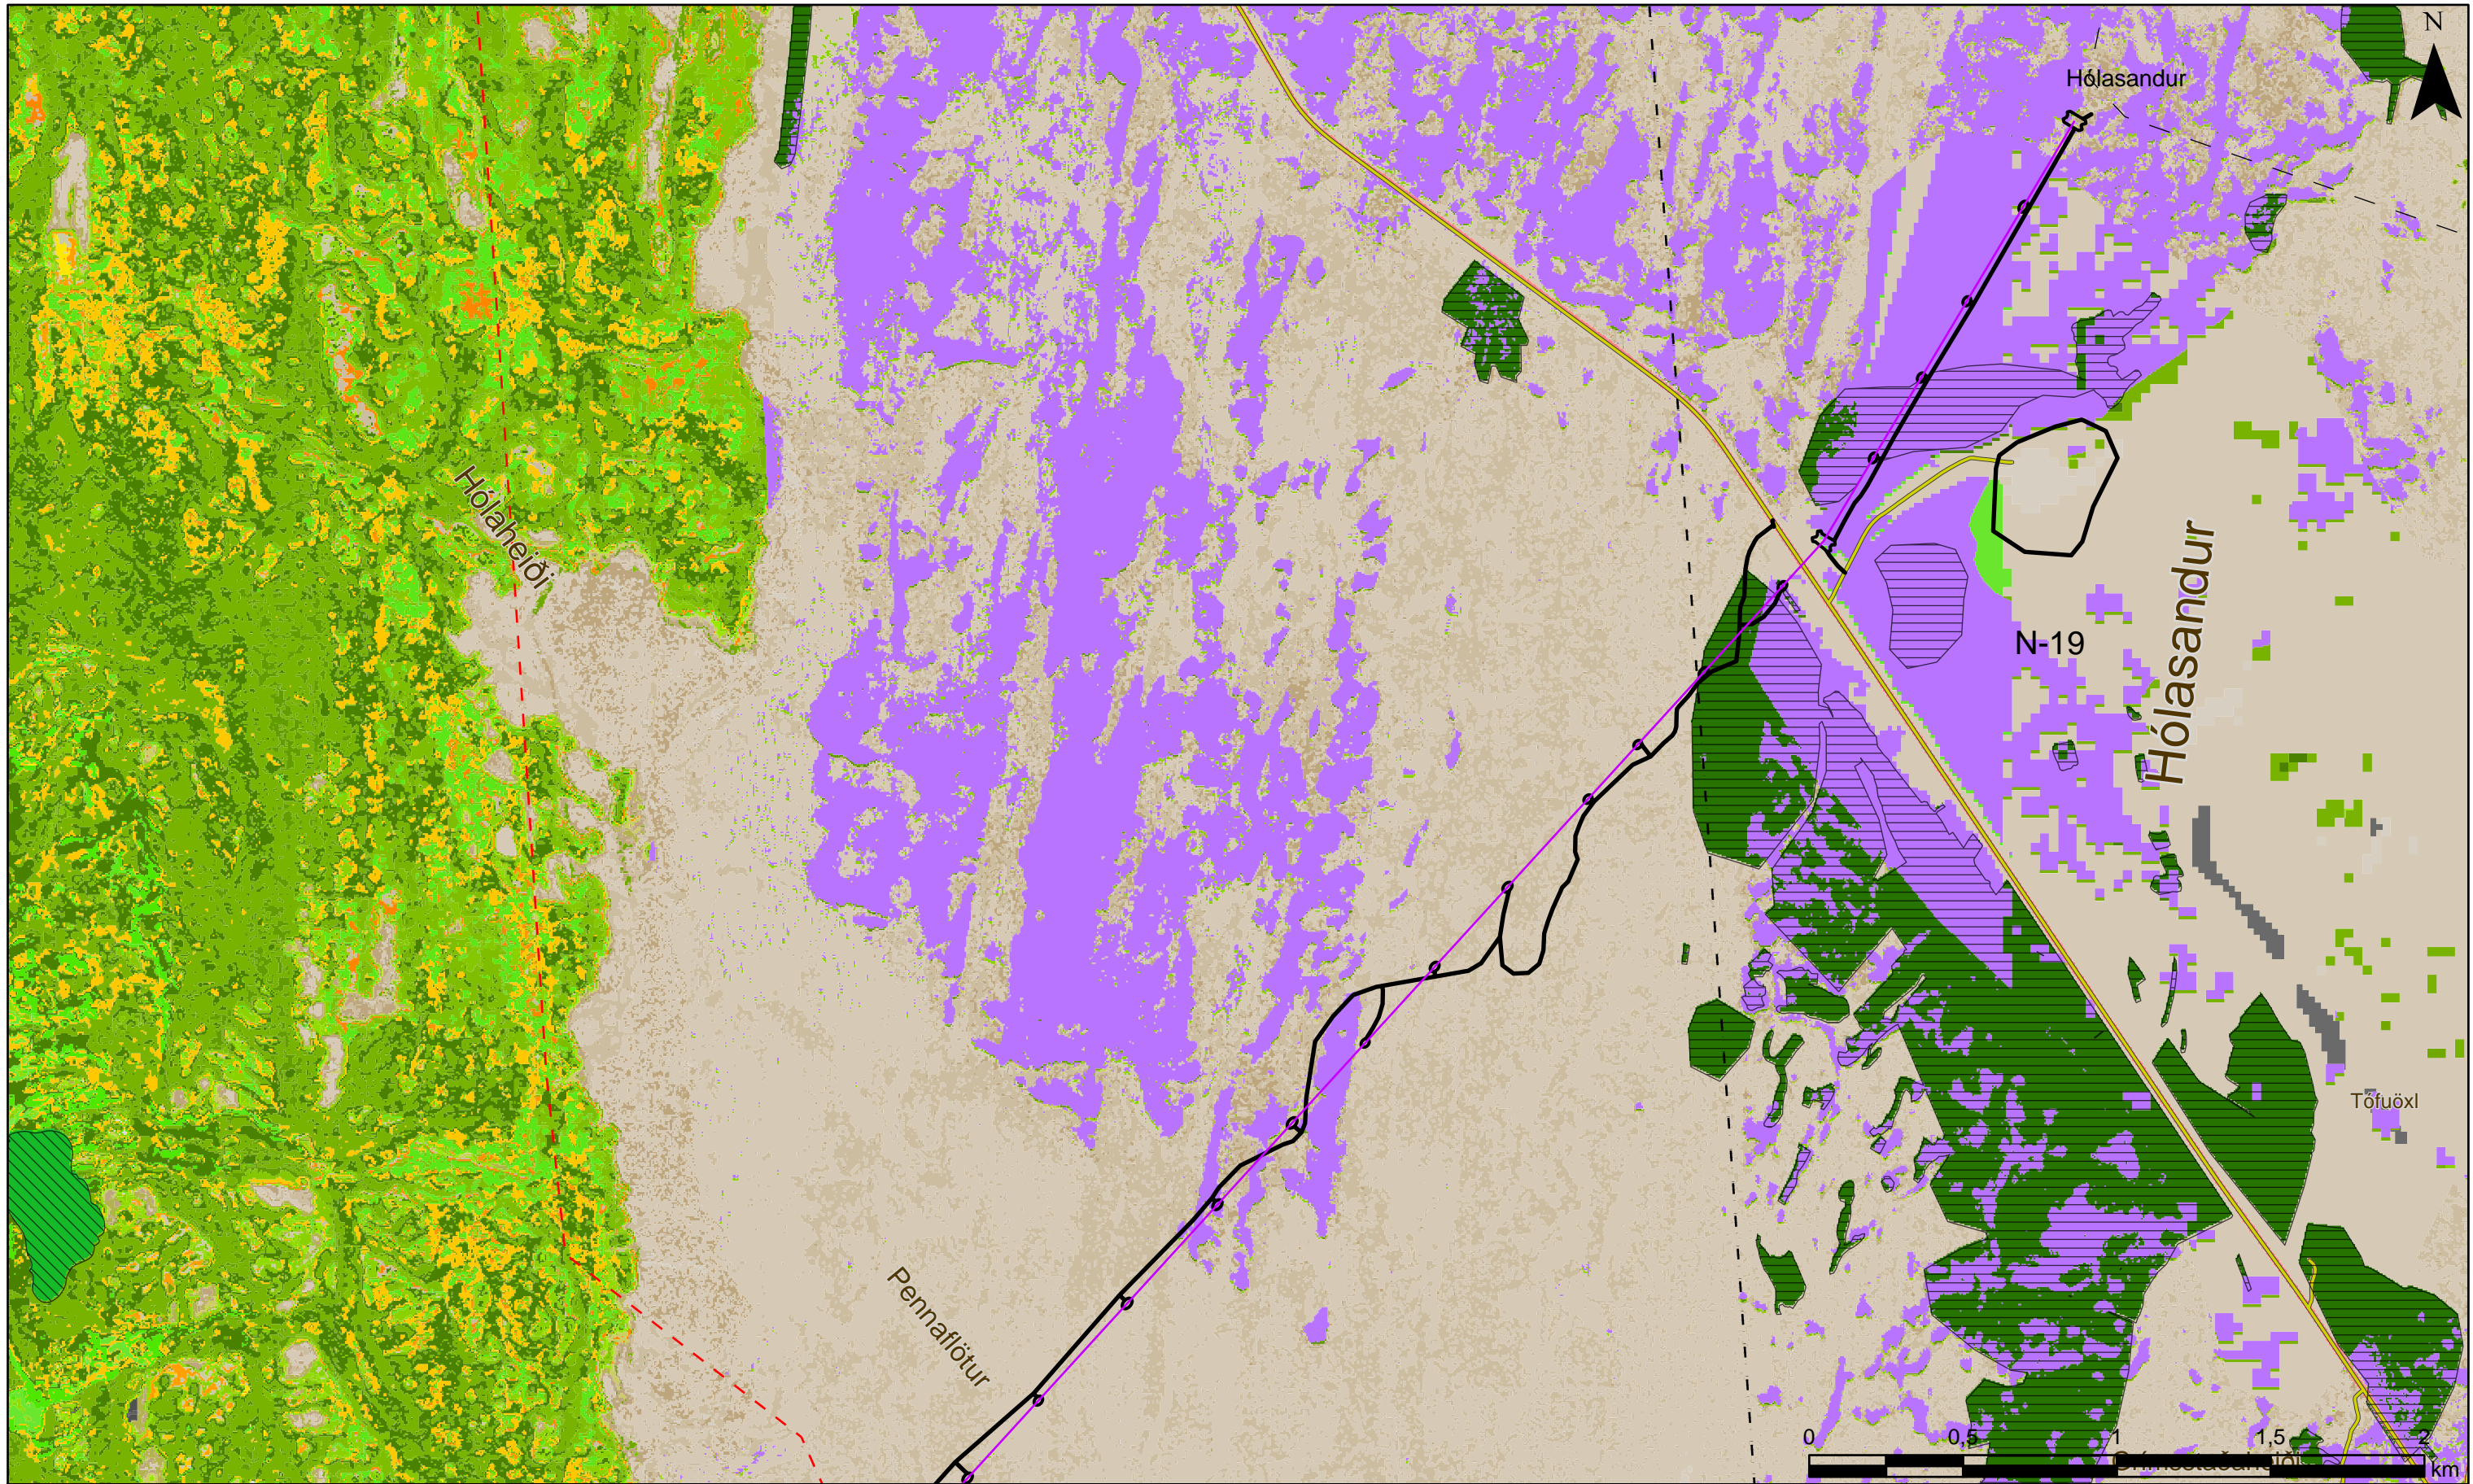

Heimildir: Kortagrunnur: IS 50V LMI Vistgerðagögn: N skógur, Skógræktin Skógrækt og birni N skógræktin Norðurland og Austurland	Skýringar Vegir Mörk sveitarfélaga Svæðisskipting Núverandi raflínur N-E Efnistökusvæði HS3 raflína Áhrifasvæði beinna ára Aðalvalkostur	Sérstaklega kortlögð svæði Náttúrulegt birki Ræktað skóglendi Vistgerðir Eyðimelavist Grasmelavist Mosamelavist Víðimelavist Sanda- og vikravist	Urðarskriðuvist Grasvíðiskriðuvist Ljónslappaskriðuvist Eyravist Auravist Hélumosavist Melagambrovist Hraungambrovist Malarstrandarvist	Rekjuvist Hrossanálarvist Runnamýravist á hálendi Runnamýravist á láglendi Starungsmýravist Brokflóavist Tjarnastararflóavist Gulstararflóavist Snarrótavist	Grasengjavist Língresis- og vingulsvist Blómgresisvist Mosamóavist Flagmóavist Starmóavist Grasmóavist Fléttumóavist Fjalldrapamóavist	Lyngmóavist á hálendi Lyngmóavist á láglendi Víðimóavist Víðikjarrvist Birkiskógur Þéttbýli og annað manngert land Skógrækt Alaskalúpína

Hólasandslína 3
Vistgerðakort
Hólasandur
Dagsetning 7.9.2018
Blaðstærð: A3
Mælikvarði 1:20.000
Gert: AG

LANDSNET

VERKFRÆBISTOFA

Kortanúmer: 11