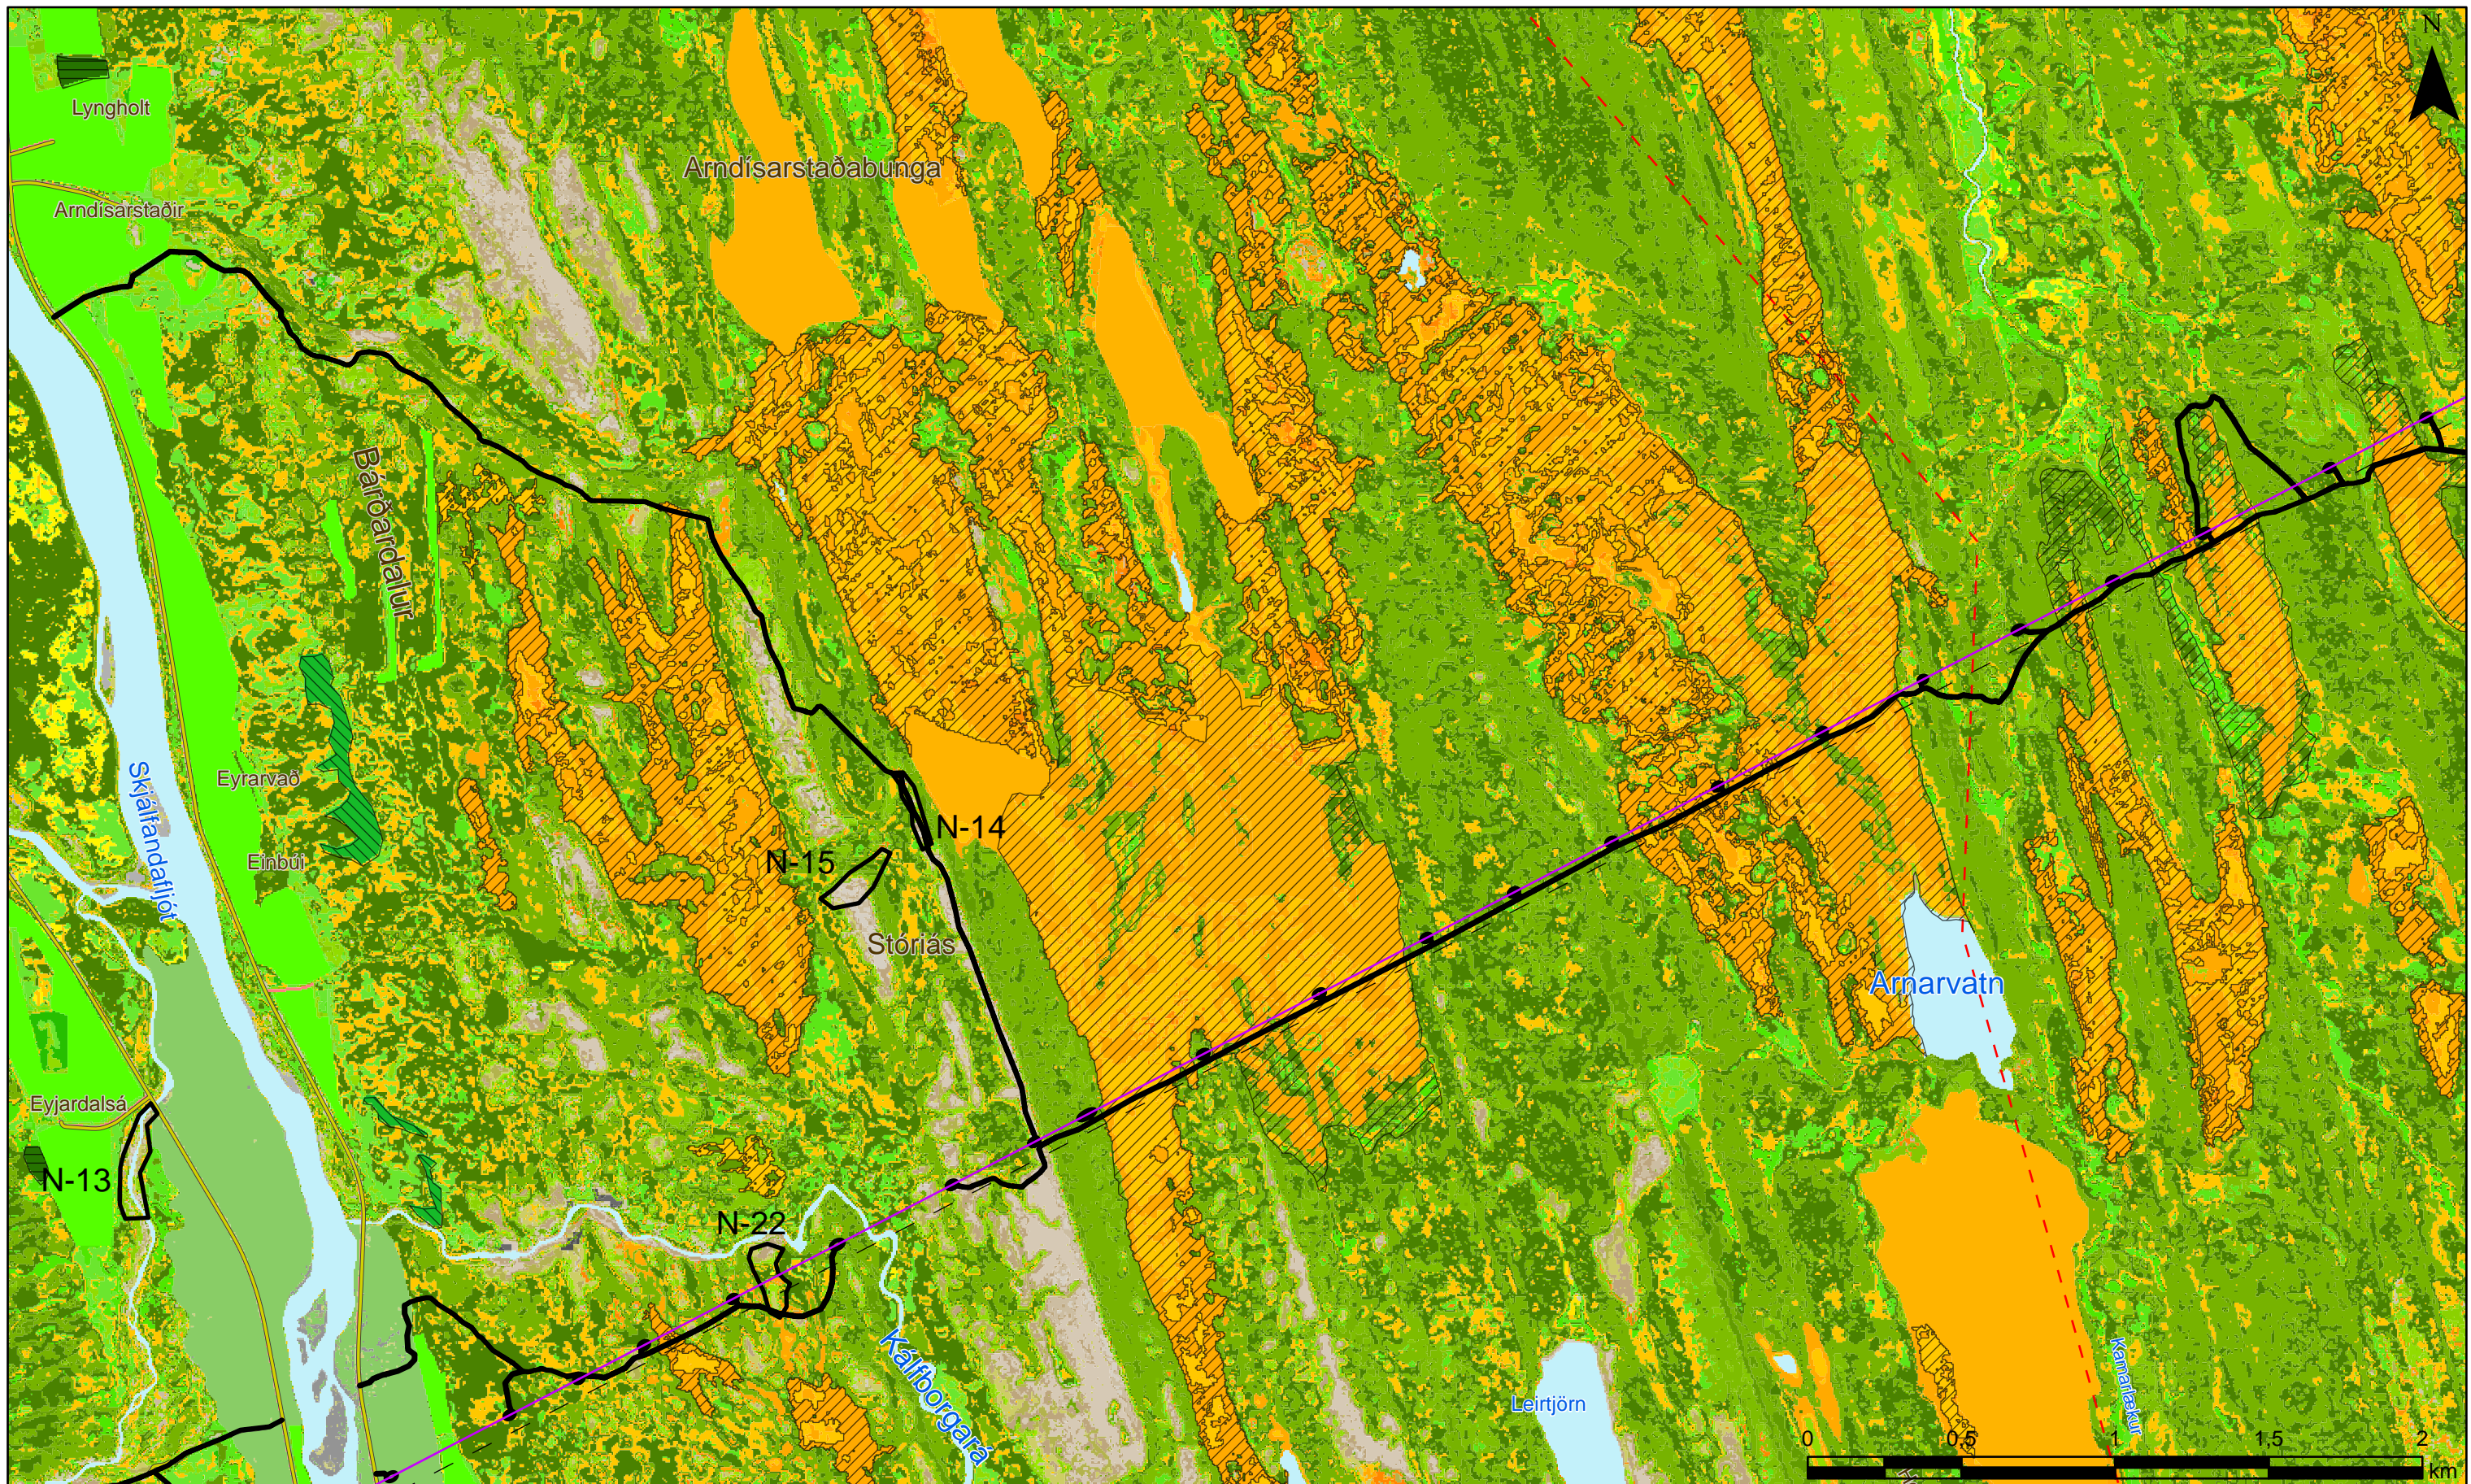

Heimildir: Kortagrunnur: IS 50V LMÍ Landsgræðingur: Ní skógur, Skógræktin Skógrækt og birni Ní skógræktin Norðurlands og Austurlands Skýringar — Vegir - - Svæðisskipting - - Núverandi raflínur - N-E Efnistökusvæði — HS3 raflína — Áhrifasvæði beinna áhrifa — Aðalvalkostur	Sérstaklega kortlögð svæði ☐ Votlendi 2 ha ☐ Náttúrulegt birki ☐ Ræktað skóglendi Vistgerðir ☐ Eyðimelavist ☐ Grasmelavist ☐ Víðimelavist ☐ Sanda- og vikravist ☐ Urðarskríðuvist	☐ Grasvíðiskríðuvist ☐ Ljónslappaskríðuvist ☐ Eyravist ☐ Hélumosavist ☐ Melagambrauvist ☐ Hraungambrauvist ☐ Eyðihraunavist ☐ Fléttuhraunavist ☐ Mosahraunavist ☐ Lynghraunavist	☐ Rekjuvist ☐ Hrossanálarvist ☐ Runnamýravist á hálandi ☐ Runnamýravist á láglendi ☐ Rimamýravist ☐ Starungsmýravist ☐ Brokflóavist ☐ Gulstararflóavist ☐ Stinnastaravist ☐ Snarrótarvist	☐ Grasengjavist ☐ Língresis- og vingulsvist ☐ Blómgresisvist ☐ Mosamóavist ☐ Flágmóavist ☐ Starmóavist ☐ Grasmóavist ☐ Fléttumóavist ☐ Fjalldrapamóavist ☐ Lyngmóavist á hálandi	☐ Lyngmóavist á láglendi ☐ Víðimóavist ☐ Víðikjarrvist ☐ Birkiskógur ☐ Þéttbýli og annað manngert land ☐ Tún og akurlendi ☐ Skógrækt ☐ Ferskvatn

Hólasandslína 3
Vistgerðakort
Bárðardalur, Reykja- og Laxárdalur

Dagsetning 7.9.2018
Bláðstærð: A3
Mælikvarði 1:20.000
Gert: AG

Kortanúmer: 8