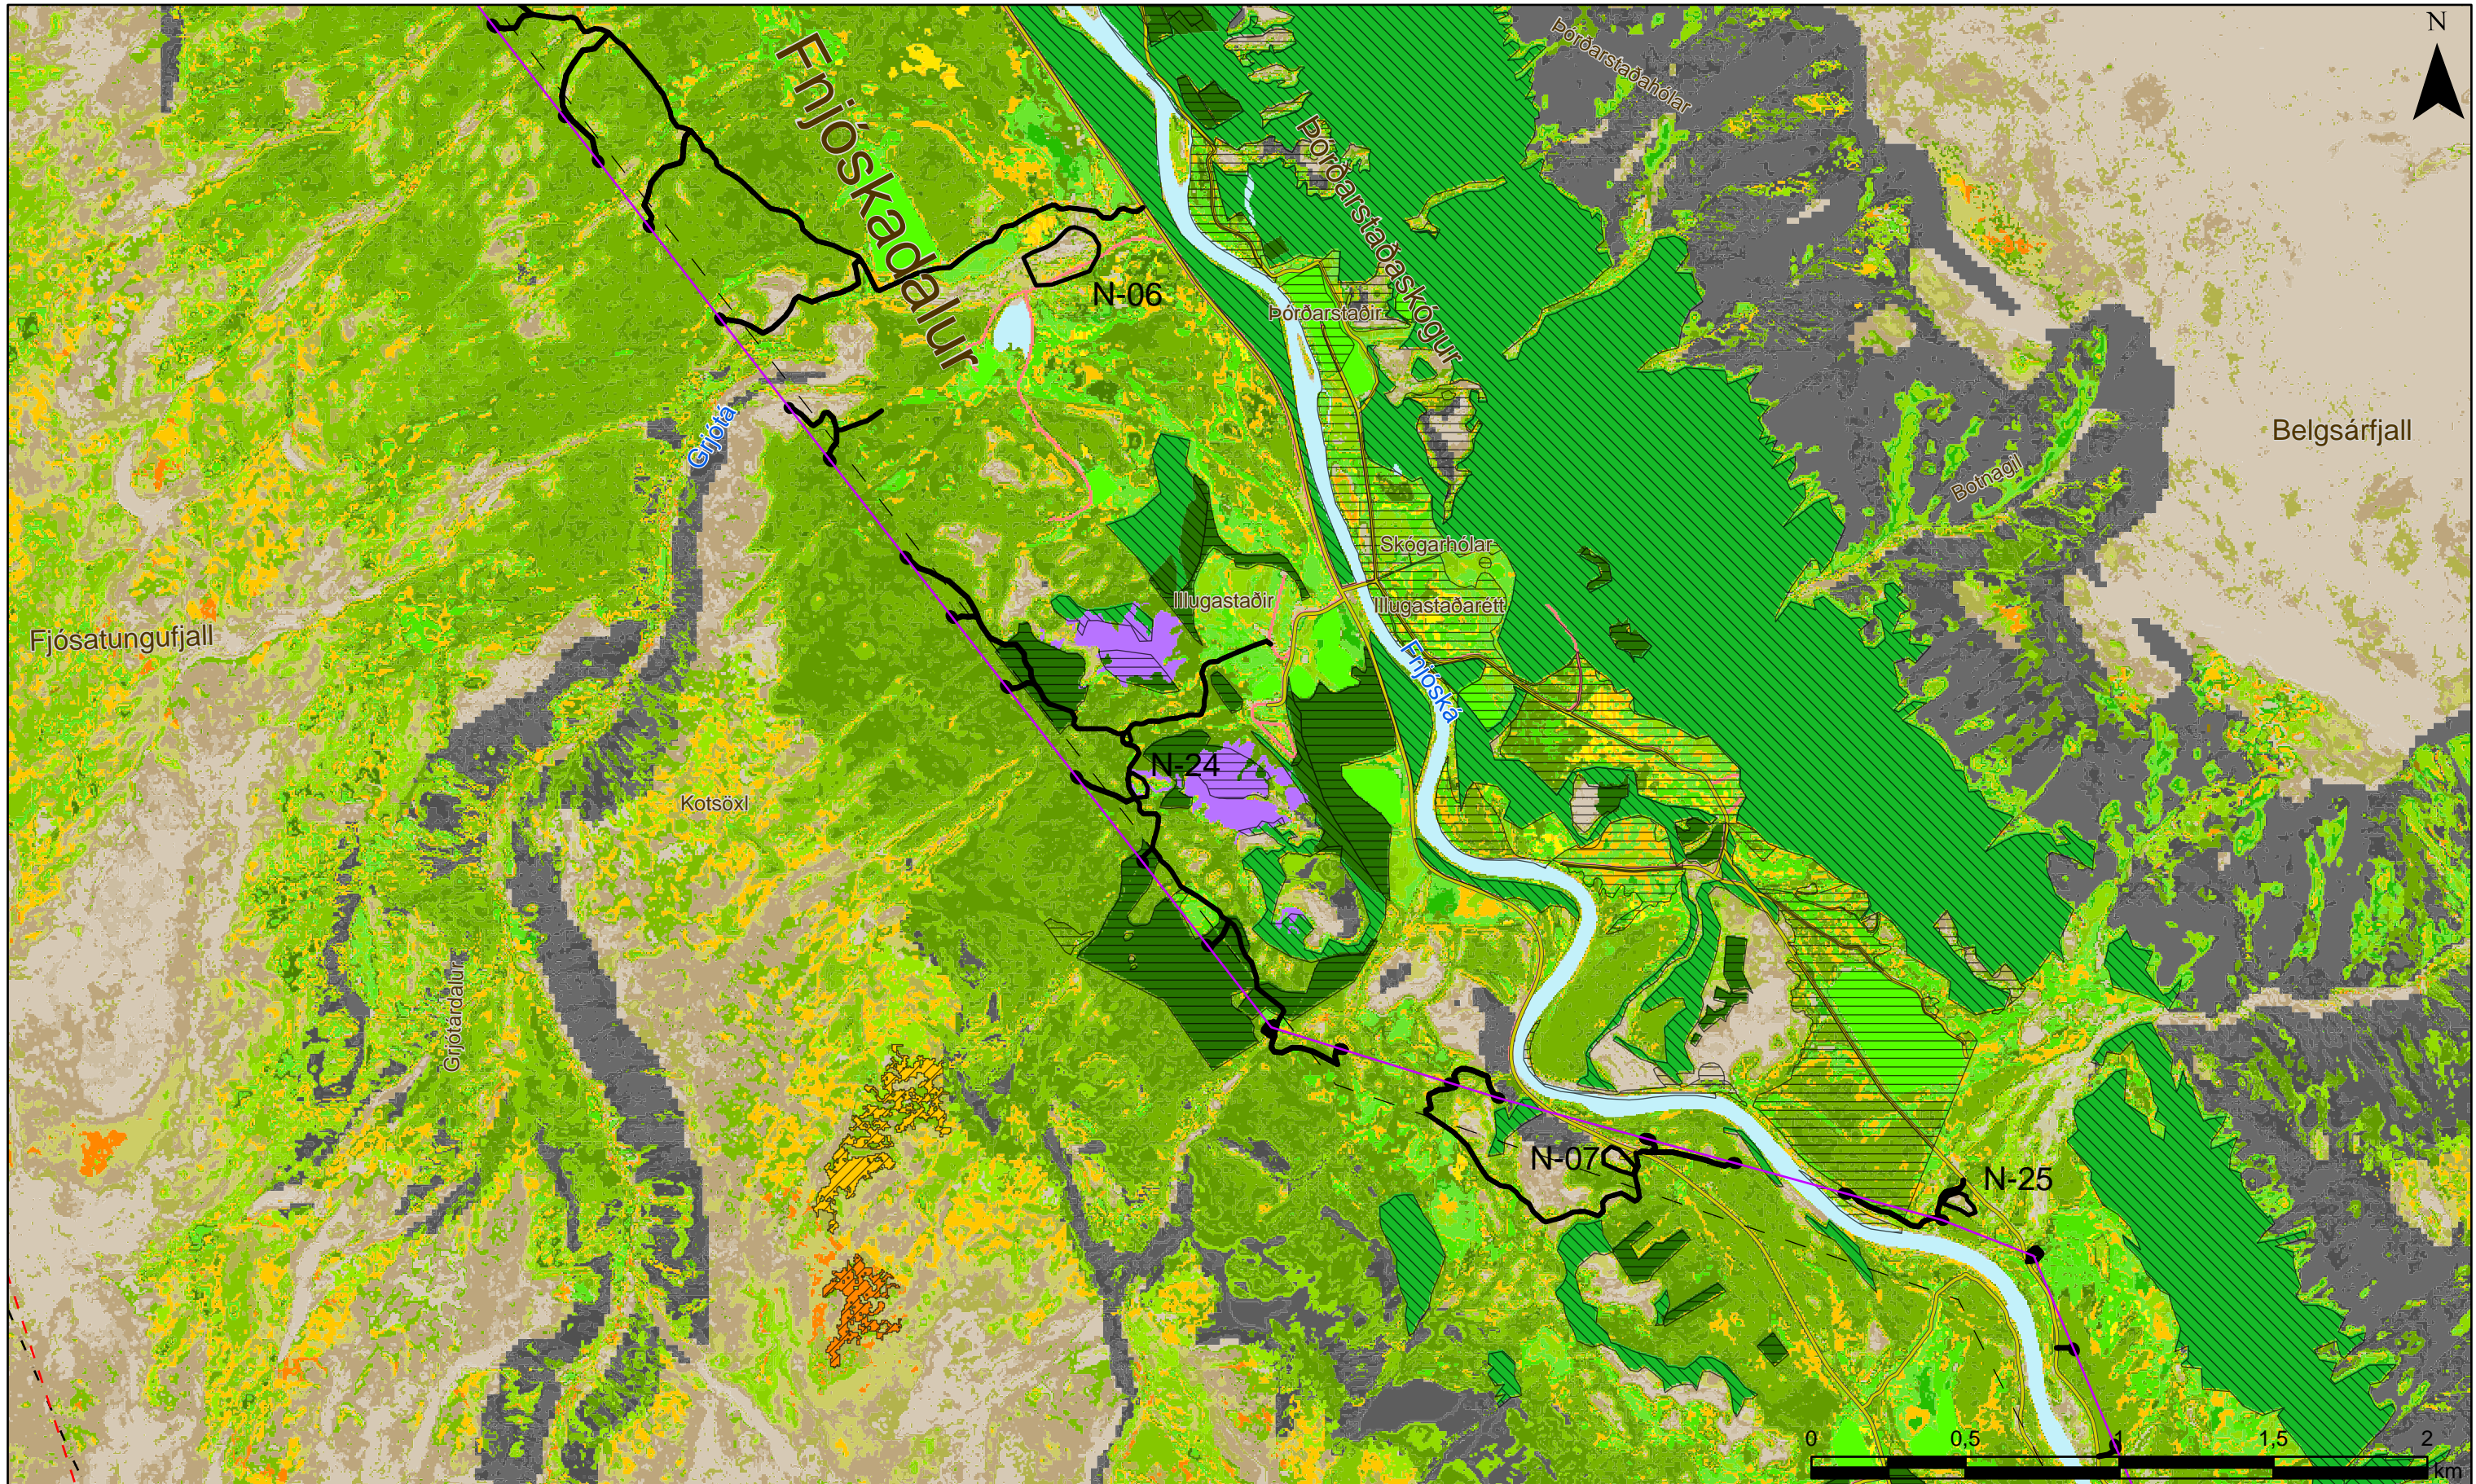

Heimildir: Kortagrunnur: IS 50V LMI Vistgerðagögn: N skógur, Skógræktin Skógrækt og birni N skógræktin Norðurlands og Austurlands	Skýringar - Vegir - Mörk sveitarfélaga - Svæðisskipting - Núverandi raflínur - N-E Efnistökusvæði - HS3 raflína Áhrifasvæði beinna áhrifa - Aðalvalkostur	Sérstaklega kortlögð svæði - Votlendi 2 ha - Náttúrulegt birki - Ræktað skóglendi Vistgerðir - Eyðimelavist - Grasmelavist - Víðimelavist - Sanda- og vikravist	- Urðarskriðuvist - Grasvíðiskriðuvist - Ljónslappaskriðuvist - Hélumosavist - Melagambravist - Hraungambravist - Djújavist - Rekjuvist - Hrossanálavist	- Runnamýravist á hálendi - Runnamýravist á láglendi - Starungsmýravist - Brokflóavist - Gulstararflóavist - Stinnastaravist - Snarrótarvist - Grasengjavist - Lingresis- og vingulsvist	- Blómgresisvist - Mosamóavist - Flagmóavist - Starmóavist - Grasmóavist - Fléttumóavist - Fjalldrapamóavist - Lyngmóavist á hálendi - Lyngmóavist á láglendi	- Víðimóavist - Víðikjarrvist - Birkiskógur - Þéttbýli og annað manngert land - Tún og akurlendi - Skógrækt - Alaskalúpína - Ferskvatn

Hólasandslína 3
Vistgerðakort
Fnjóskadalur
Dagsetning 7.9.2018
Blaðstærð: A3
Mælikvarði 1:20.000
Gert: AG

LANDSNET

VERKFRÆÐISTOFA

Kortanúmer: 4