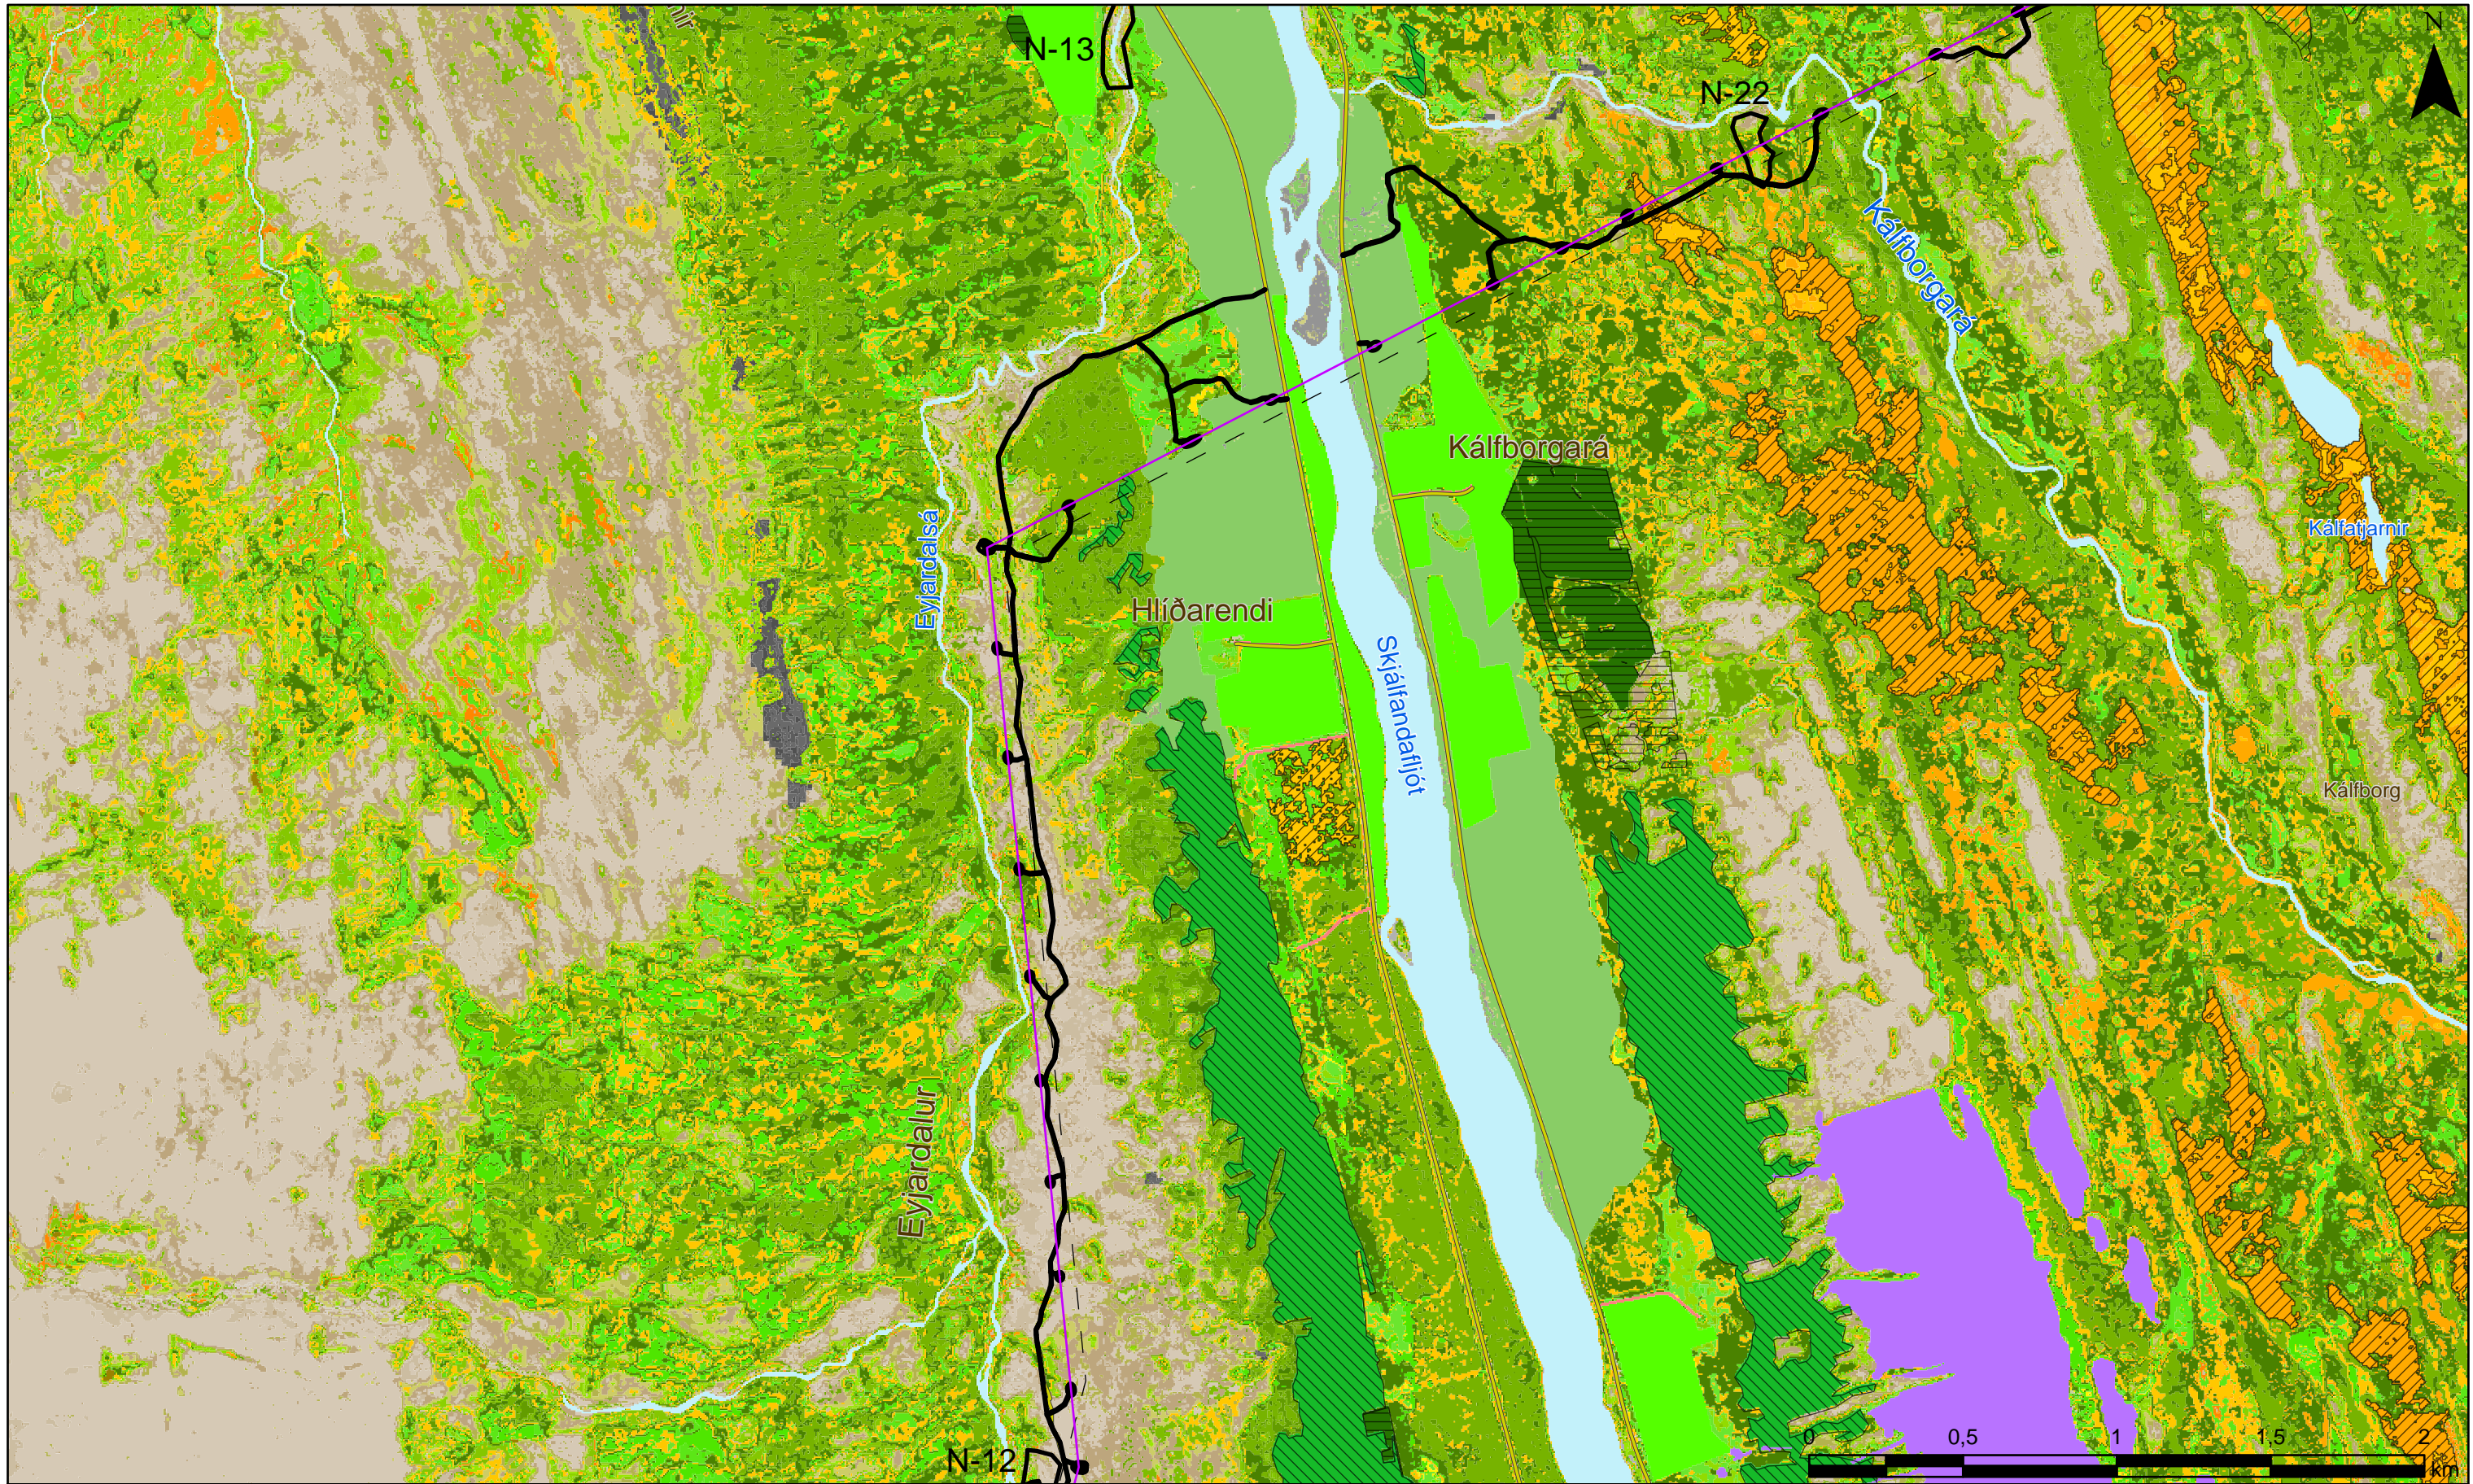

Heimildir: Kortagrunnur: IS 50V LMI Vistgerðagögn: N skógur, Skógræktin Skógrækt og birni, N skógræktin Norðurlands og Austurlands	Skýringar — Vegir - - Núverandi raflínur N-E Efnistökusvæði — HS3 raflína — Áhrifasvæði beinna áhrifa — Aðalvalkostur	Sérstaklega kortlögð svæði [Hatched] Votlendi 2 ha [Hatched] Náttúrulegt birki [Hatched] Ræktað skóglendi Vistgerðir [Brown] Eyðimelavist [Brown] Grasmelavist [Brown] Víðimelavist [Brown] Sanda- og vikravist [Black] Urðarskriðuvist	[Dark Green] Grasviðskriðuvist [Dark Green] Ljónslappaskriðuvist [Grey] Eyravist [Light Green] Hélumosavist [Light Green] Melagambravist [Light Green] Hraungambravist [Light Green] Eyðihraunavist [Light Green] Fléttuhraunavist [Light Green] Mosahraunavist [Light Green] Lynghraunavist	[Orange] Dýjavist [Orange] Rekjuvist [Orange] Hrossanálarvist [Orange] Runnamýravist á hálendi [Orange] Runnamýravist á láglendi [Yellow] Starungsmýravist [Yellow] Brokflóavist [Yellow] Gulstararflóavist [Yellow] Stinnastaravist [Yellow] Snarrótarvist	[Light Green] Grasengjavist [Light Green] Língresis- og vingulsvist [Light Green] Blómgresisvist [Light Green] Mosamóavist [Light Green] Flágmóavist [Light Green] Starmóavist [Light Green] Grasmóavist [Light Green] Fléttumóavist [Light Green] Fjalldrapamóavist [Light Green] Lyngmóavist á hálendi	[Dark Green] Lyngmóavist á láglendi [Dark Green] Víðimóavist [Dark Green] Víðikjarrvist [Dark Green] Birkiskógur [Red] Þéttbýli og annað manngert land [Light Green] Tún og akurlendi [Dark Green] Skógrækt [Purple] Alaskalúpína [Light Blue] Ferskvatn

Hólasandslína 3
Vistgerðakort
Bárðardalur
Dagsetning 7.9.2018
Blaðstærð: A3
Mælikvarði 1:20.000
Gert: AG

LANDSNET

VERKFRÆÐISTOFA
Kortanúmer: 7