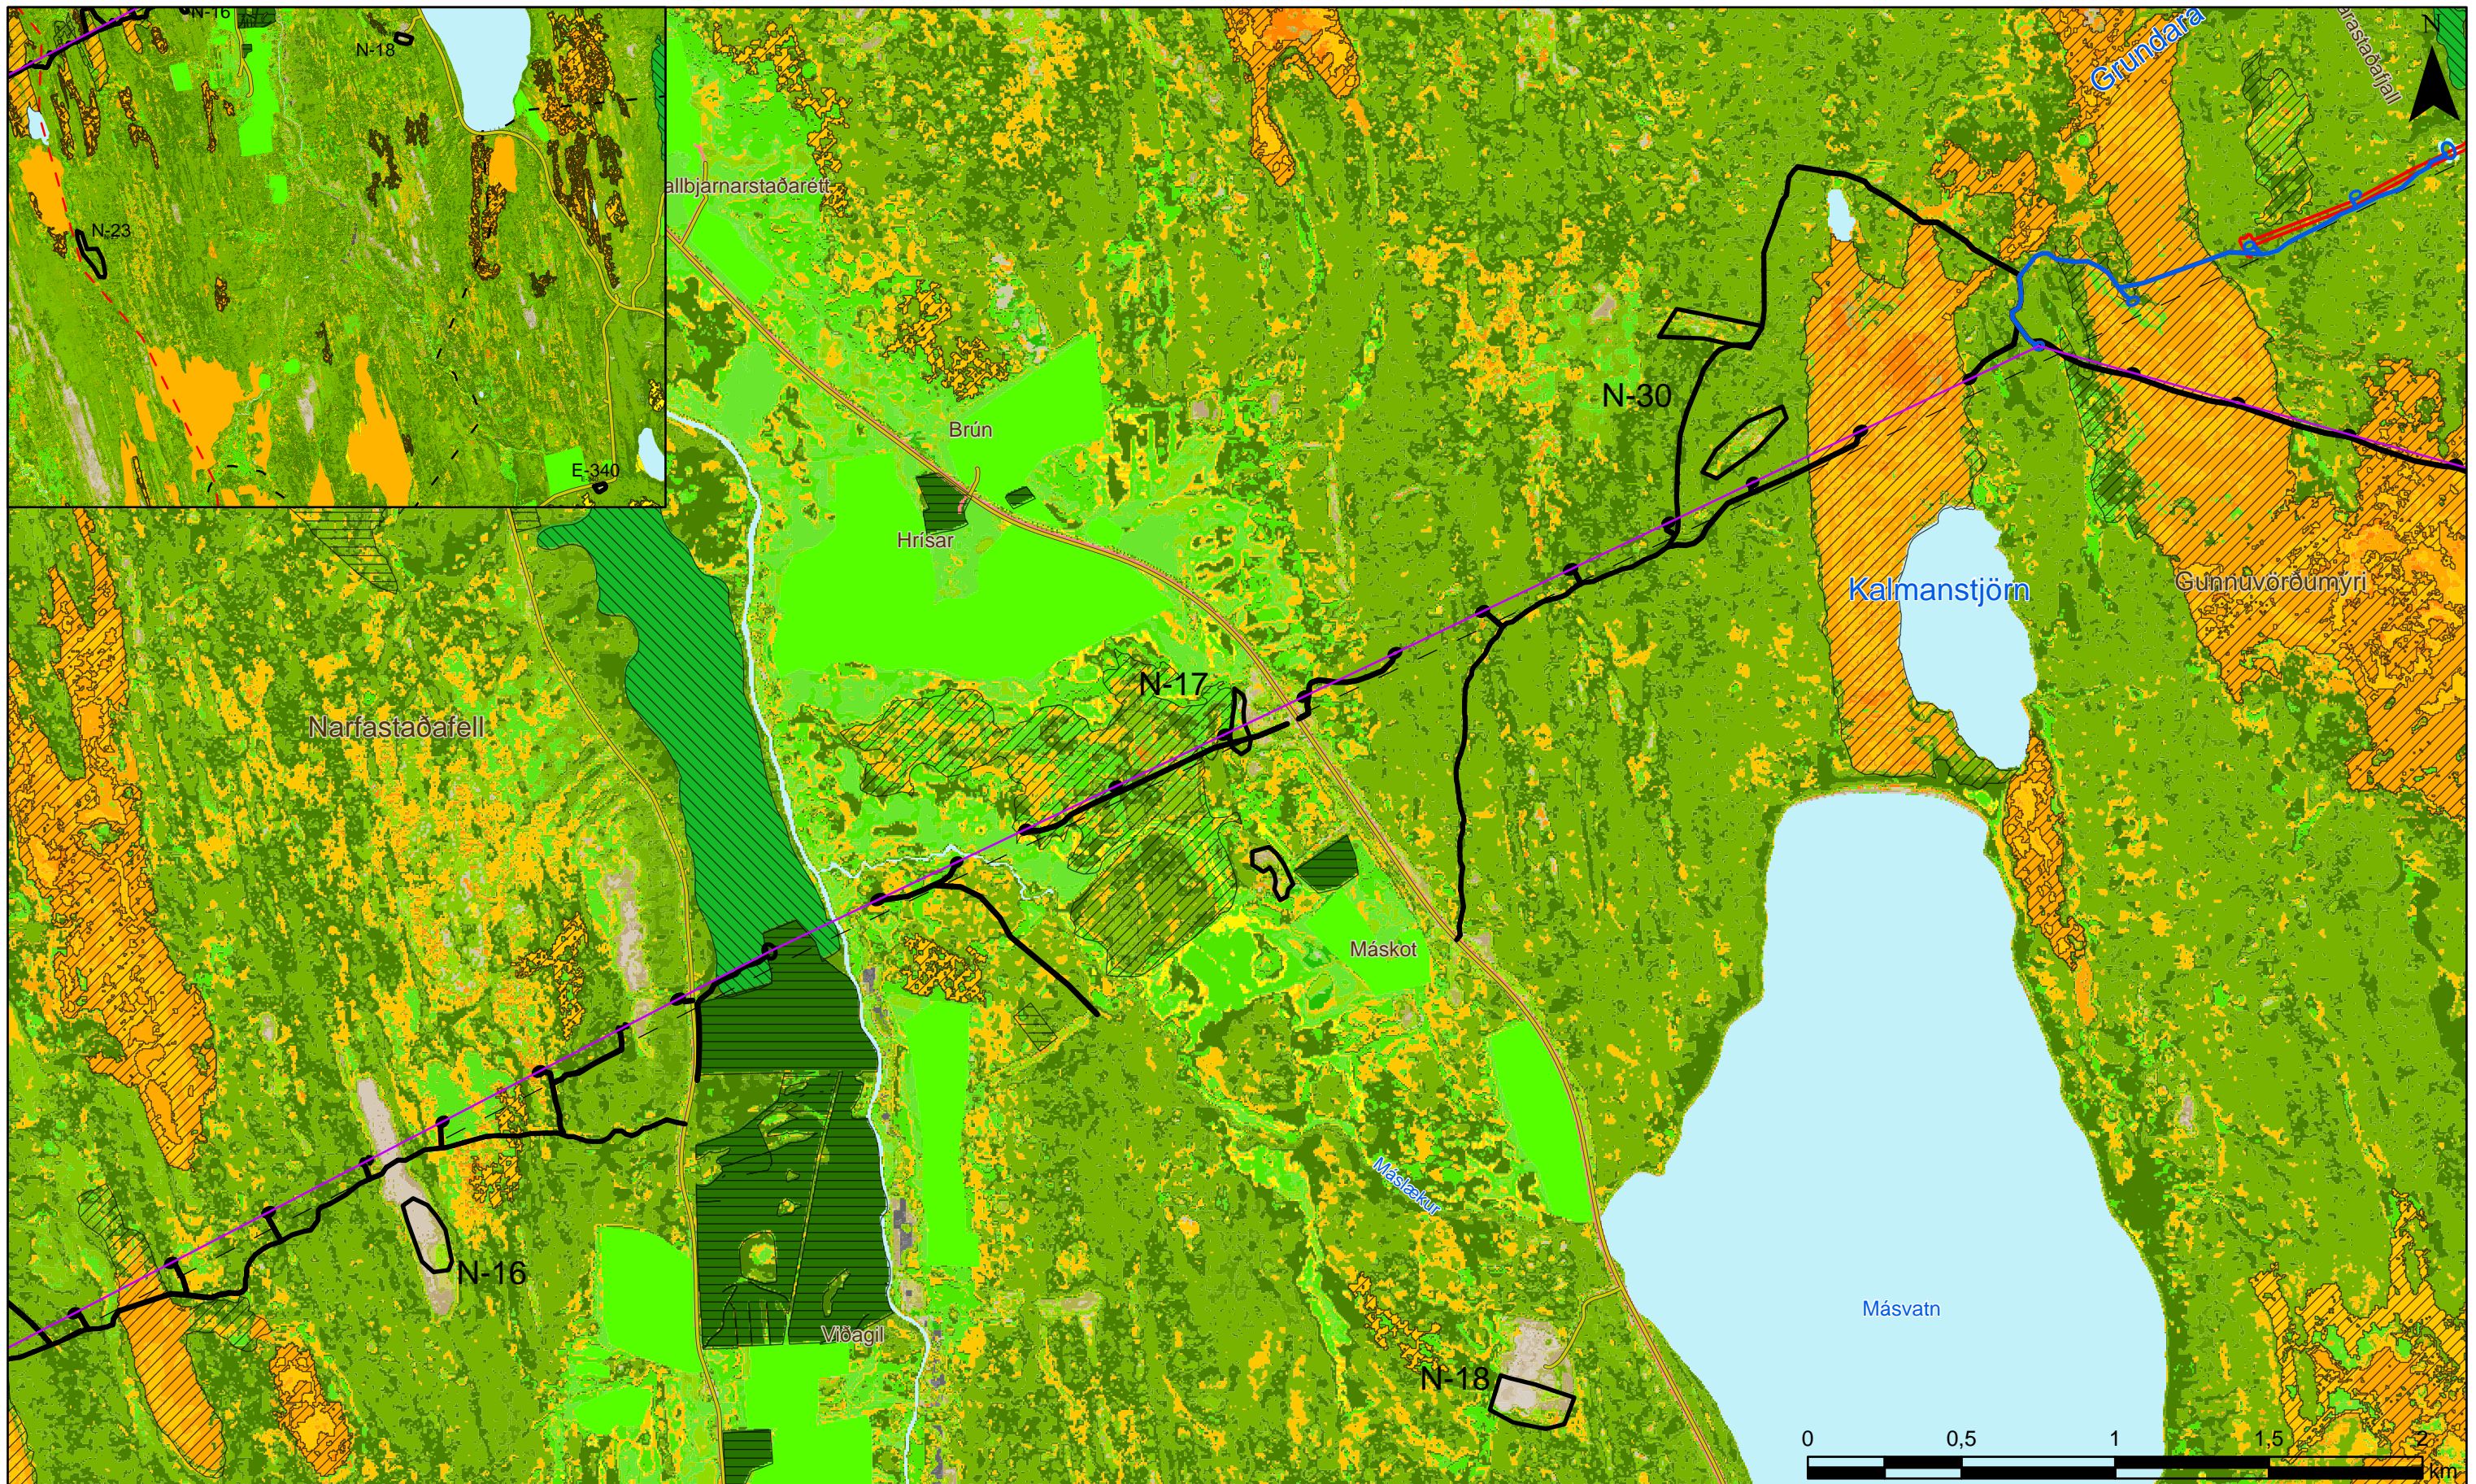

Heimildir: Kortagrunnur: IS 50V LMI Vistgerðagögn: N skógur, Skógræktin Skógrækt og birni, N skógræktin Norðurlands og Austurlands Skýringar — Vegir - - Núverandi raflínur N-E Efnistökusvæði — HS3 raflína Áhrifasvæði beinna áhrifa — Aðalvalkostur — Valkostur LA-J — Valkostur LA-JU — Valkostur LA-LN	Sérstaklega kortlögð svæði ▨ Votlendi 2 ha ▨ Náttúrulegt birki ▨ Ræktað skóglendi Vistgerðir ▨ Eyðimelavist ▨ Grasmelavist ▨ Mosamelavist ▨ Víðimelavist	▨ Sanda- og vikravist ▨ Urðarskriðuvist ▨ Grasvíðiskriðuvist ▨ Ljónslappaskriðuvist ▨ Hélumosavist ▨ Melagambravist ▨ Hraungambravist ▨ Rekjuvist ▨ Hrossanálarvist	▨ Runnamýravist á hálandi ▨ Runnamýravist á láglendi ▨ Starungsmýravist ▨ Brokflóavist ▨ Starungsfloavist ▨ Gulstararfloavist ▨ Stinnastaravist ▨ Snarrótarvist ▨ Grasengjavist	▨ Lingresis- og vingulsvist ▨ Blómgresisvist ▨ Mosamóavist ▨ Flagmóavist ▨ Starmóavist ▨ Grasmóavist ▨ Fléttumóavist ▨ Fjalldrapamóavist ▨ Lyngmóavist á hálandi	▨ Lyngmóavist á láglendi ▨ Víðimóavist ▨ Víðikjarrvist ▨ Birkiskógur ▨ Þéttbýli og annað manngert land ▨ Tún og akurlendi ▨ Skógrækt ▨ Alaskalúpína ▨ Ferskvatn

Hólasandslína 3
Vistgerðakort
Reykja- og Laxárdalur

Dagsetning 7.9.2018
Blaðstærð: A3
Mælikvarði 1:20.000
Gert: AG/BDI

Kortanúmer: 9

LANDSNET

VERKFRÆBISTOFA