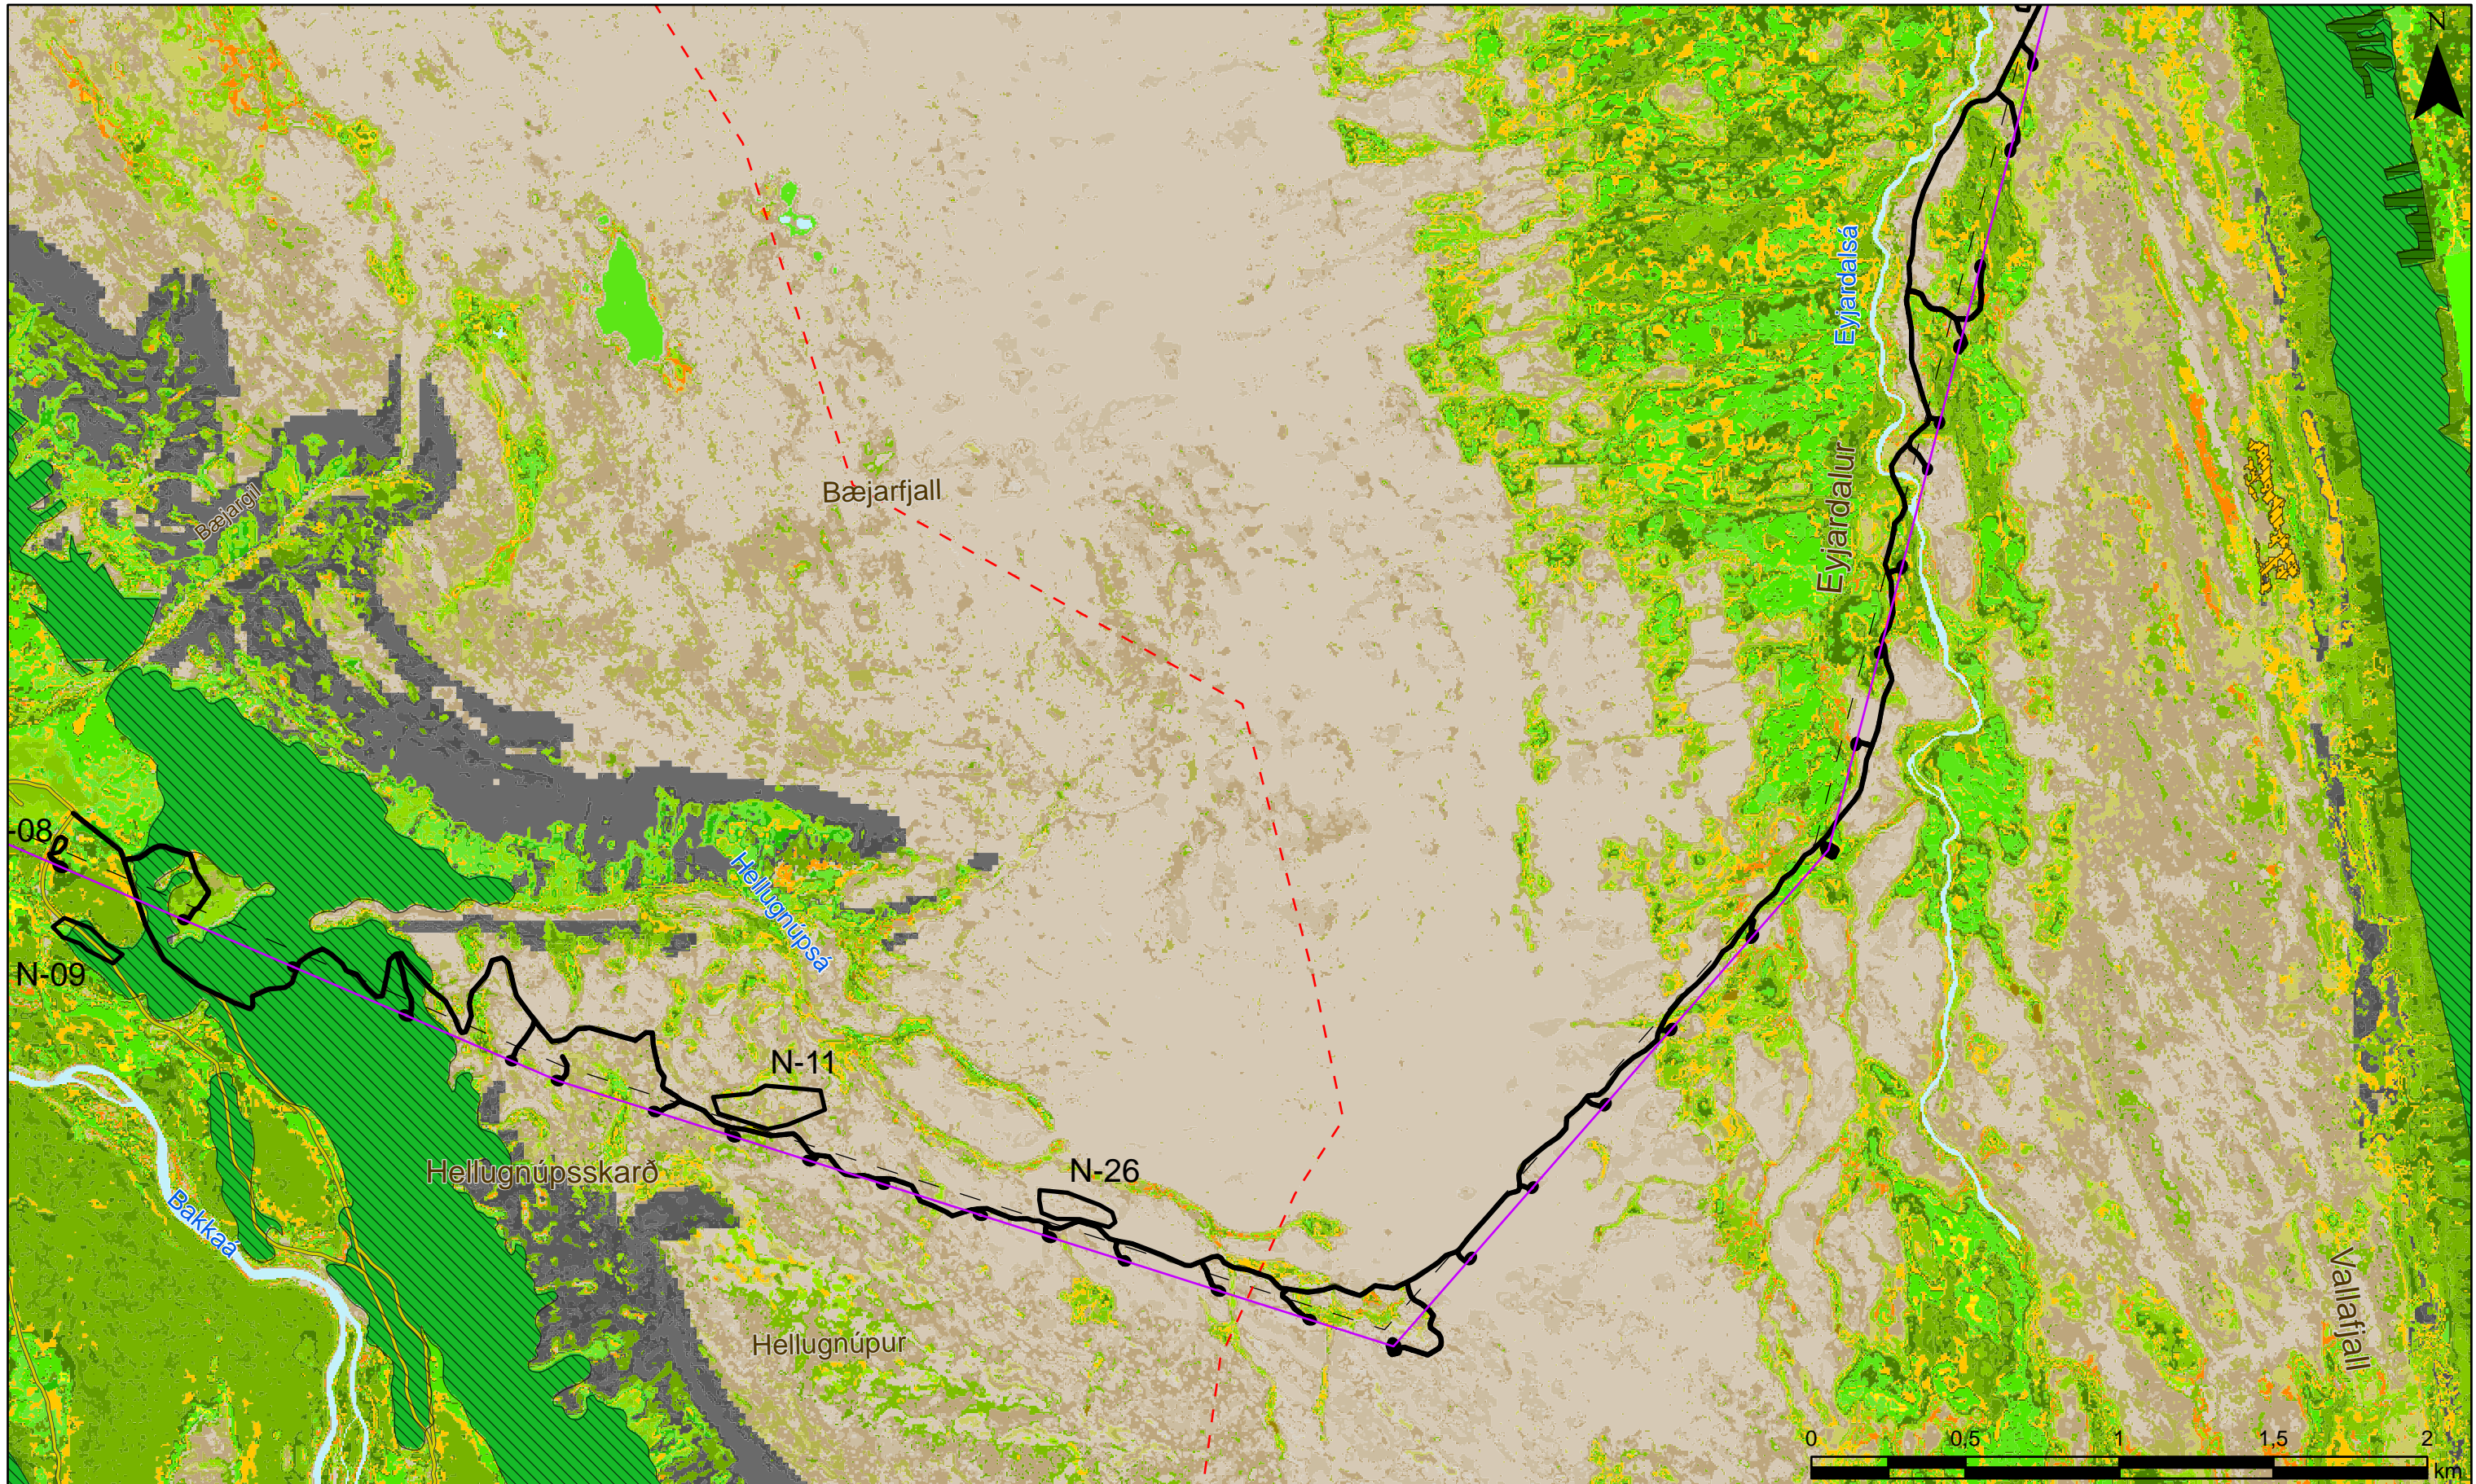

Heimildir: Kortagrunnur: IS 50V LMI Vistgerðagögn: N skógur, Skógræktin Skógrækt og birni N skógræktin Norðurlands og Austurlands Skýringar — Vegir - - Svæðisskipting - - Núverandi raflínur - N-E Efnistökusvæði — HS3 raflína — Áhrifasvæði beinna áhrifa — Aðalvalkostur	Sérstaklega kortlögð svæði ▨ Votlendi 2 ha ▨ Náttúrulegt birki ▨ Ræktað skóglendi Vistgerðir ■ Eyðimelavist ■ Grasmelavist ■ Víðimelavist	Sanda- og vikravist Urðarskriðuvist Grasvíðiskriðuvist Ljónslappaskriðuvist Hélumosavist Melagambravist Hraungambravist Djjavist	Rekjuvist Hrossanálarvist Runnamýravist á hálendi Starungsmýravist Brokflóavist Gulstararfloavist Stinnastaravist Snarrótarvist	Grasengjavist Lingresis- og vingulsvist Mosamóavist Flagmóavist Starmóavist Grasmóavist Fléttumóavist Fjalldrapamóavist	Lyngmóavist á hálendi Lyngmóavist á láglendi Víðimóavist Víðikjarrvist Birkiskógur Tún og akurlendi Skógrækt Ferskvatn

Hólasandslína 3
Vistgerðakort
Fnjóskadalur og Bárðardalur

Dagsetning 7.9.2018
Blaðstærð: A3
Mælikvarði 1:20.000
Gert: AG

Kortanúmer: 6