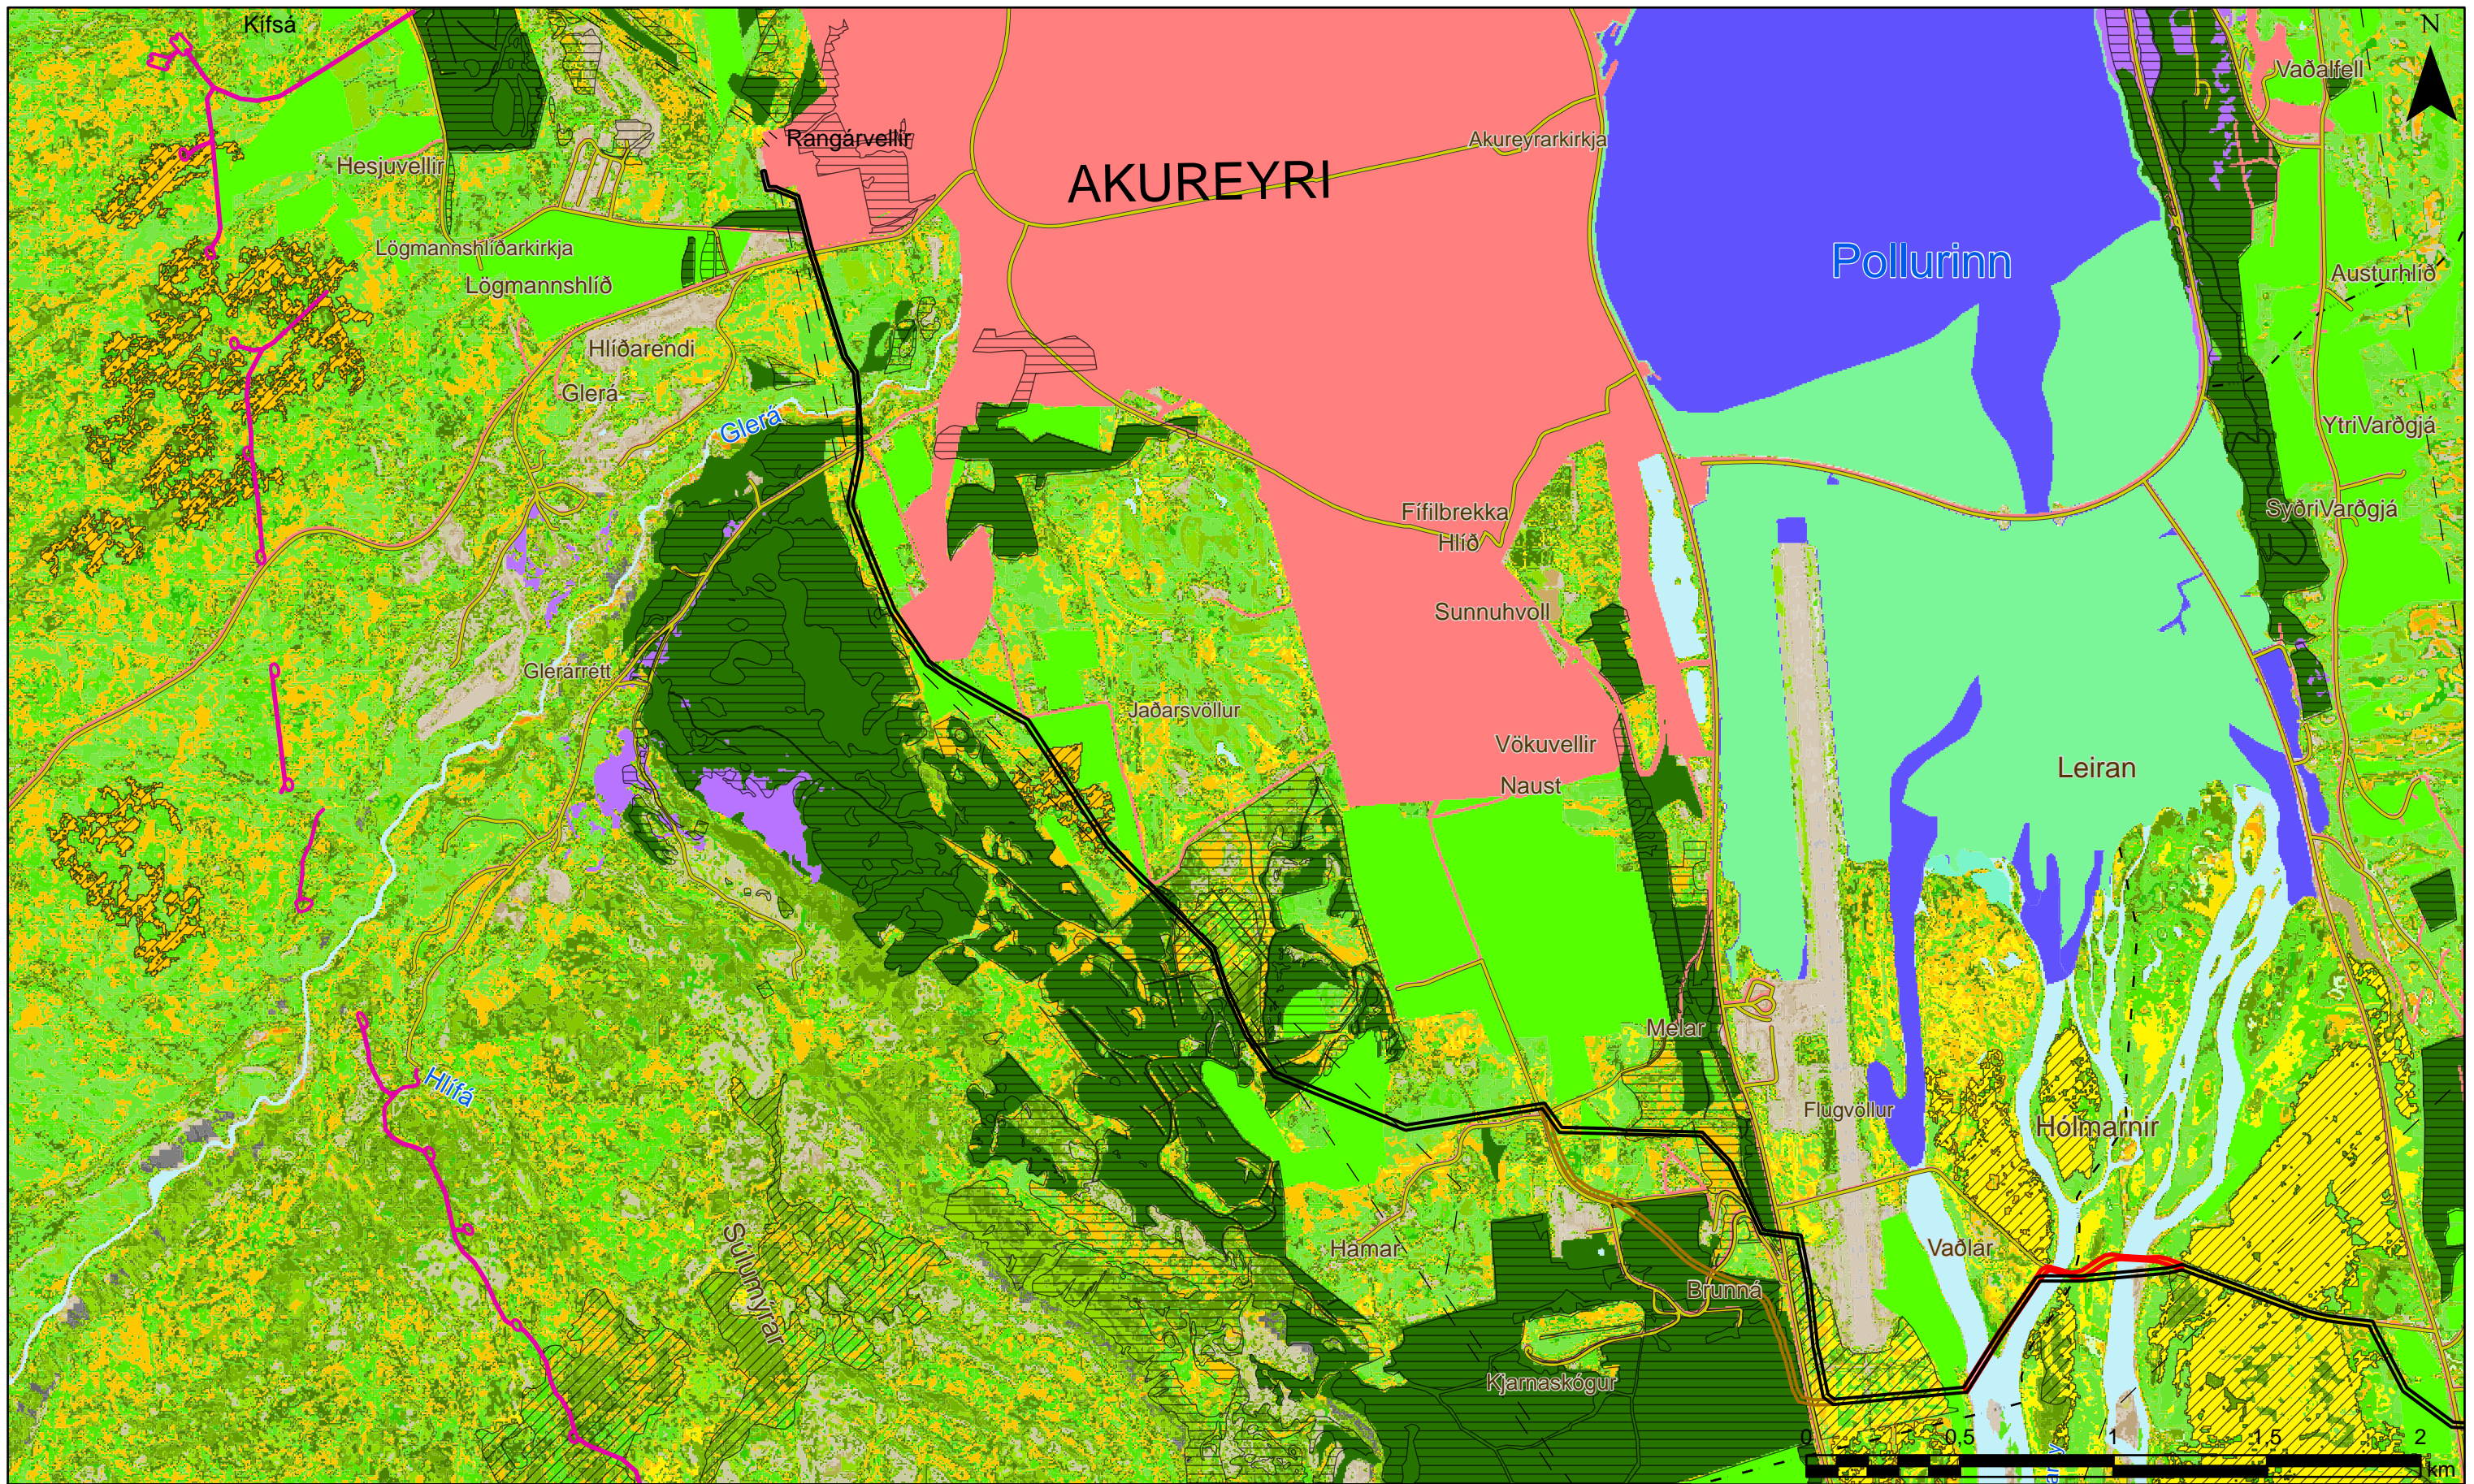

Heimildir: Kortagrunnur, IS 50V LMI Vísingadagur, 1:10.000 Skógræktin Vottlendi 2 ha, Náttúrustofa Norðausturlands og Austurlands	Skýringar Vegir Mörk sveitarfélaga Núverandi rafínur N-E Efnistökusvæði HS3 rafliða Áhrifasvæði beinna áhrifa Aðalvalkostur Valkostur EY-JK Valkostur EY-JB Valkostur EY-L	Sérstaklega kortlögð svæði Vottlendi 2 ha Ræktað skóglendi Vistgerðir Eyðimelavist Grasmelavist Mosamelavist Víðimelavist Sanda- og vikravist Moldavist Urðarskriðuvist	Grasvíðiskriðuvist Ljónslappaskriðuvist Eyravist Auravist Hélumosavist Melagambravist Hraungambravist Sandstrandarvíst Grashólavist Sjávarfjüngsvist Fjöruvistir	Rekjavist Sandmýravist Hrossanálarvist Runnamýravist á hálendi Runnamýravist á láglendi Starungsmýravist Brokflóavist Starungsflóavist Tjarnastararflóavist Gulstararflóavist Stinnastararvist	Finnungsvist Snarrótarvist Grasengjavist Língresis- og vingulsvist Blómgresisvist Mosamóavist Flagmóavist Starmóavist Grasmóavist Fléttumóavist Fjalldrapamóavist	Lyngmóavist á hálendi Lyngmóavist á láglendi Víðimóavist Víðikjarrvist Þéttbýli og annað manngert land Tún og akurlendi Skógrækt Alaskalúpína Ferskvatn Sjór

Hólasandslína 3
Vistgerðakort
Akureyri og Eyjafjörður
Dagsetning 7.9.2018
Blaðstærð: A3
Mælikvarði 1:20.000
Gert: AG/BDI
Kortanúmer: 1