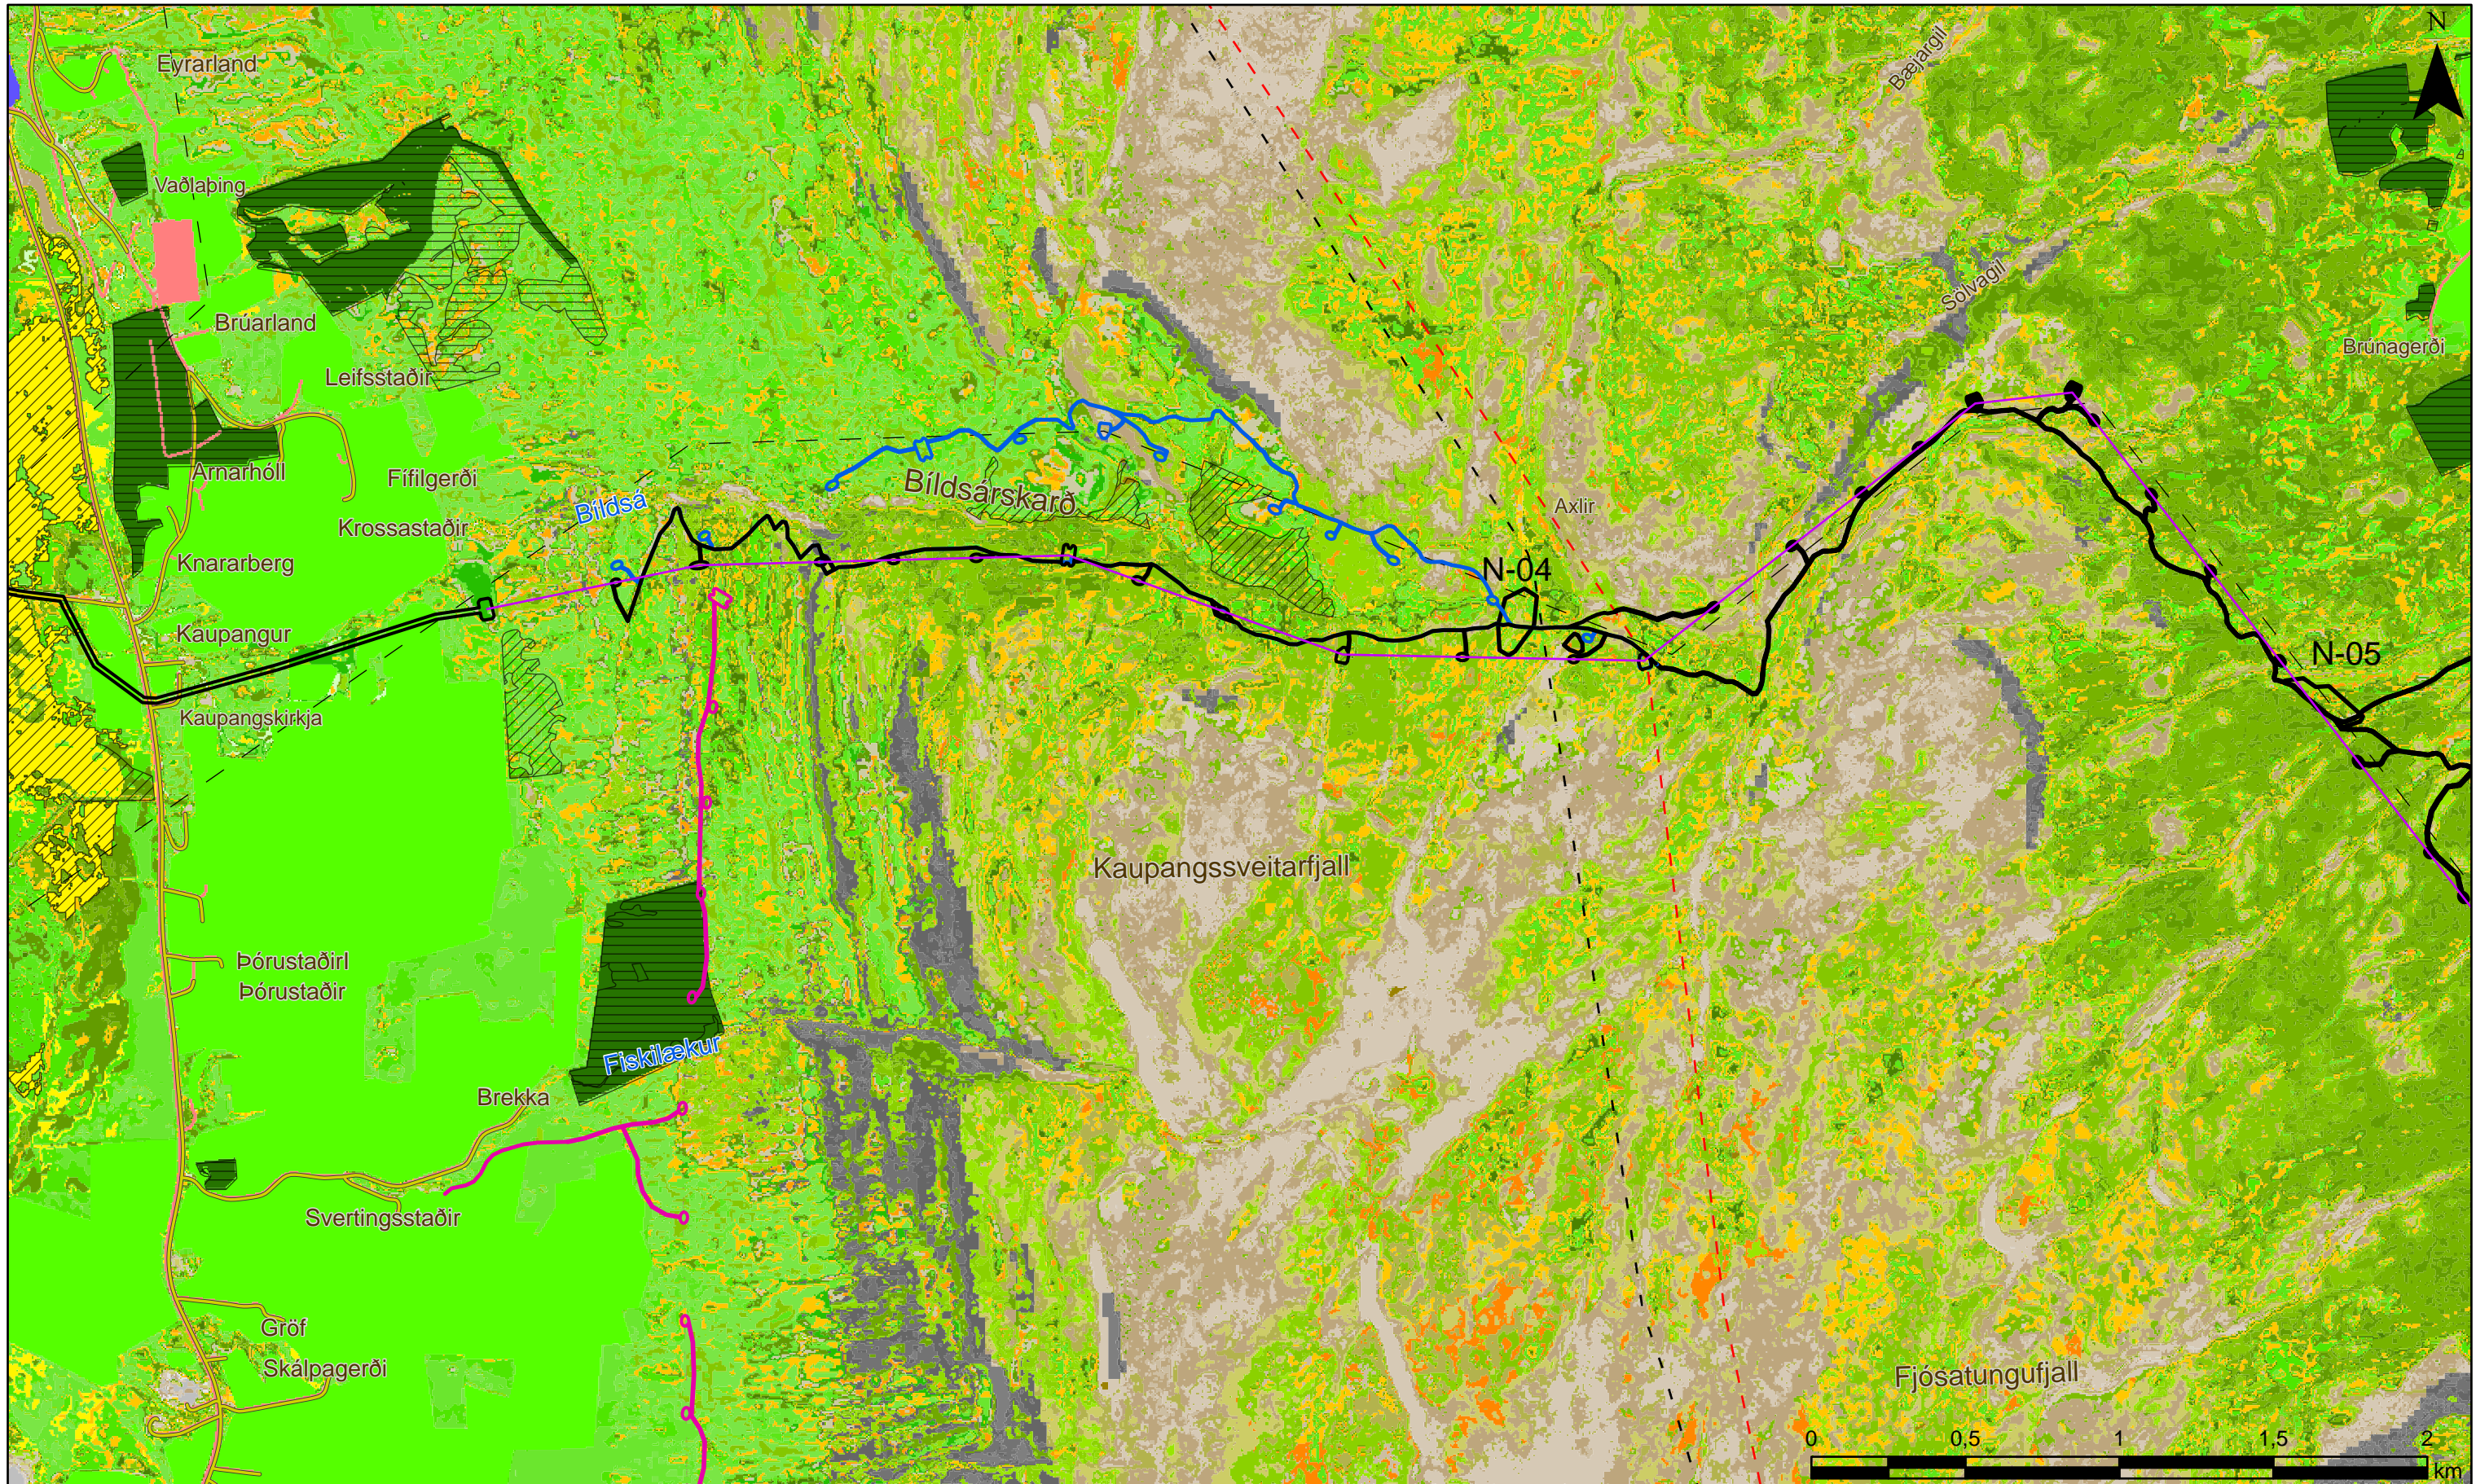

Heimildir: IS 50V LMI Kortagrunnur: IS 50V LMI Vistgerðagögn: N skógur, Skógræktin Skógrækt og birni, N skógræktin Norðurlands og Austurlands Skýringar — Vegir - - Mörk sveitarfélaga - - Svæðisskipting - - Núverandi rafllínur - - N-E Efnistökusvæði — HS3 rafllína — Áhrifasvæði beinna áhrifa — Valkostur EY-L — Valkostur EY-BL	Sérstaklega kortlögð svæði □ Votlendi 2 ha □ Ræktað skóglendi Vistgerðir ■ Eyðimelavist ■ Grasmelavist ■ Mosamelavist ■ Víðimelavist ■ Sanda- og vikravist ■ Urðarskriðuvist ■ Grasvíðiskriðuvist ■ Ljónslappaskriðuvist ■ Eyravist ■ Auravist ■ Hélumosavist ■ Melagambravist ■ Hraungambravist ■ Sandstrandarvist ■ Grashólavist ■ Djújavist	■ Rekjavist ■ Hrossanálarvist ■ Runnamýravist á hálendi ■ Runnamýravist á láglendi ■ Starungsmýravist ■ Brokflóavist ■ Starungsflóavist ■ Gulstararflóavist ■ Stinnastaravist ■ Snarrótarvist ■ Grasengjavist ■ Língresis- og vingulsvist ■ Blómgresisvist ■ Mosamóavist ■ Flagmóavist ■ Starmóavist ■ Grasmóavist ■ Fléttumóavist ■ Fjalldrapamóavist ■ Lyngmóavist á hálendi	■ Lyngmóavist á láglendi ■ Víðimóavist ■ Víðikjarrvist ■ Þéttbýli og annað manngert land ■ Tún og akurlendi ■ Skógrækt ■ Sjór

Hólasandslína 3
Vistgerðakort
Eyjafjörður og Fnjóskadalur

Dagsetning 7.9.2018
Blaðstærð: A3
Mælikvarði 1:20.000
Gert: AG/BDI

Kortanúmer: 3

LANDSNET

VERKFRÆÐISTOFA