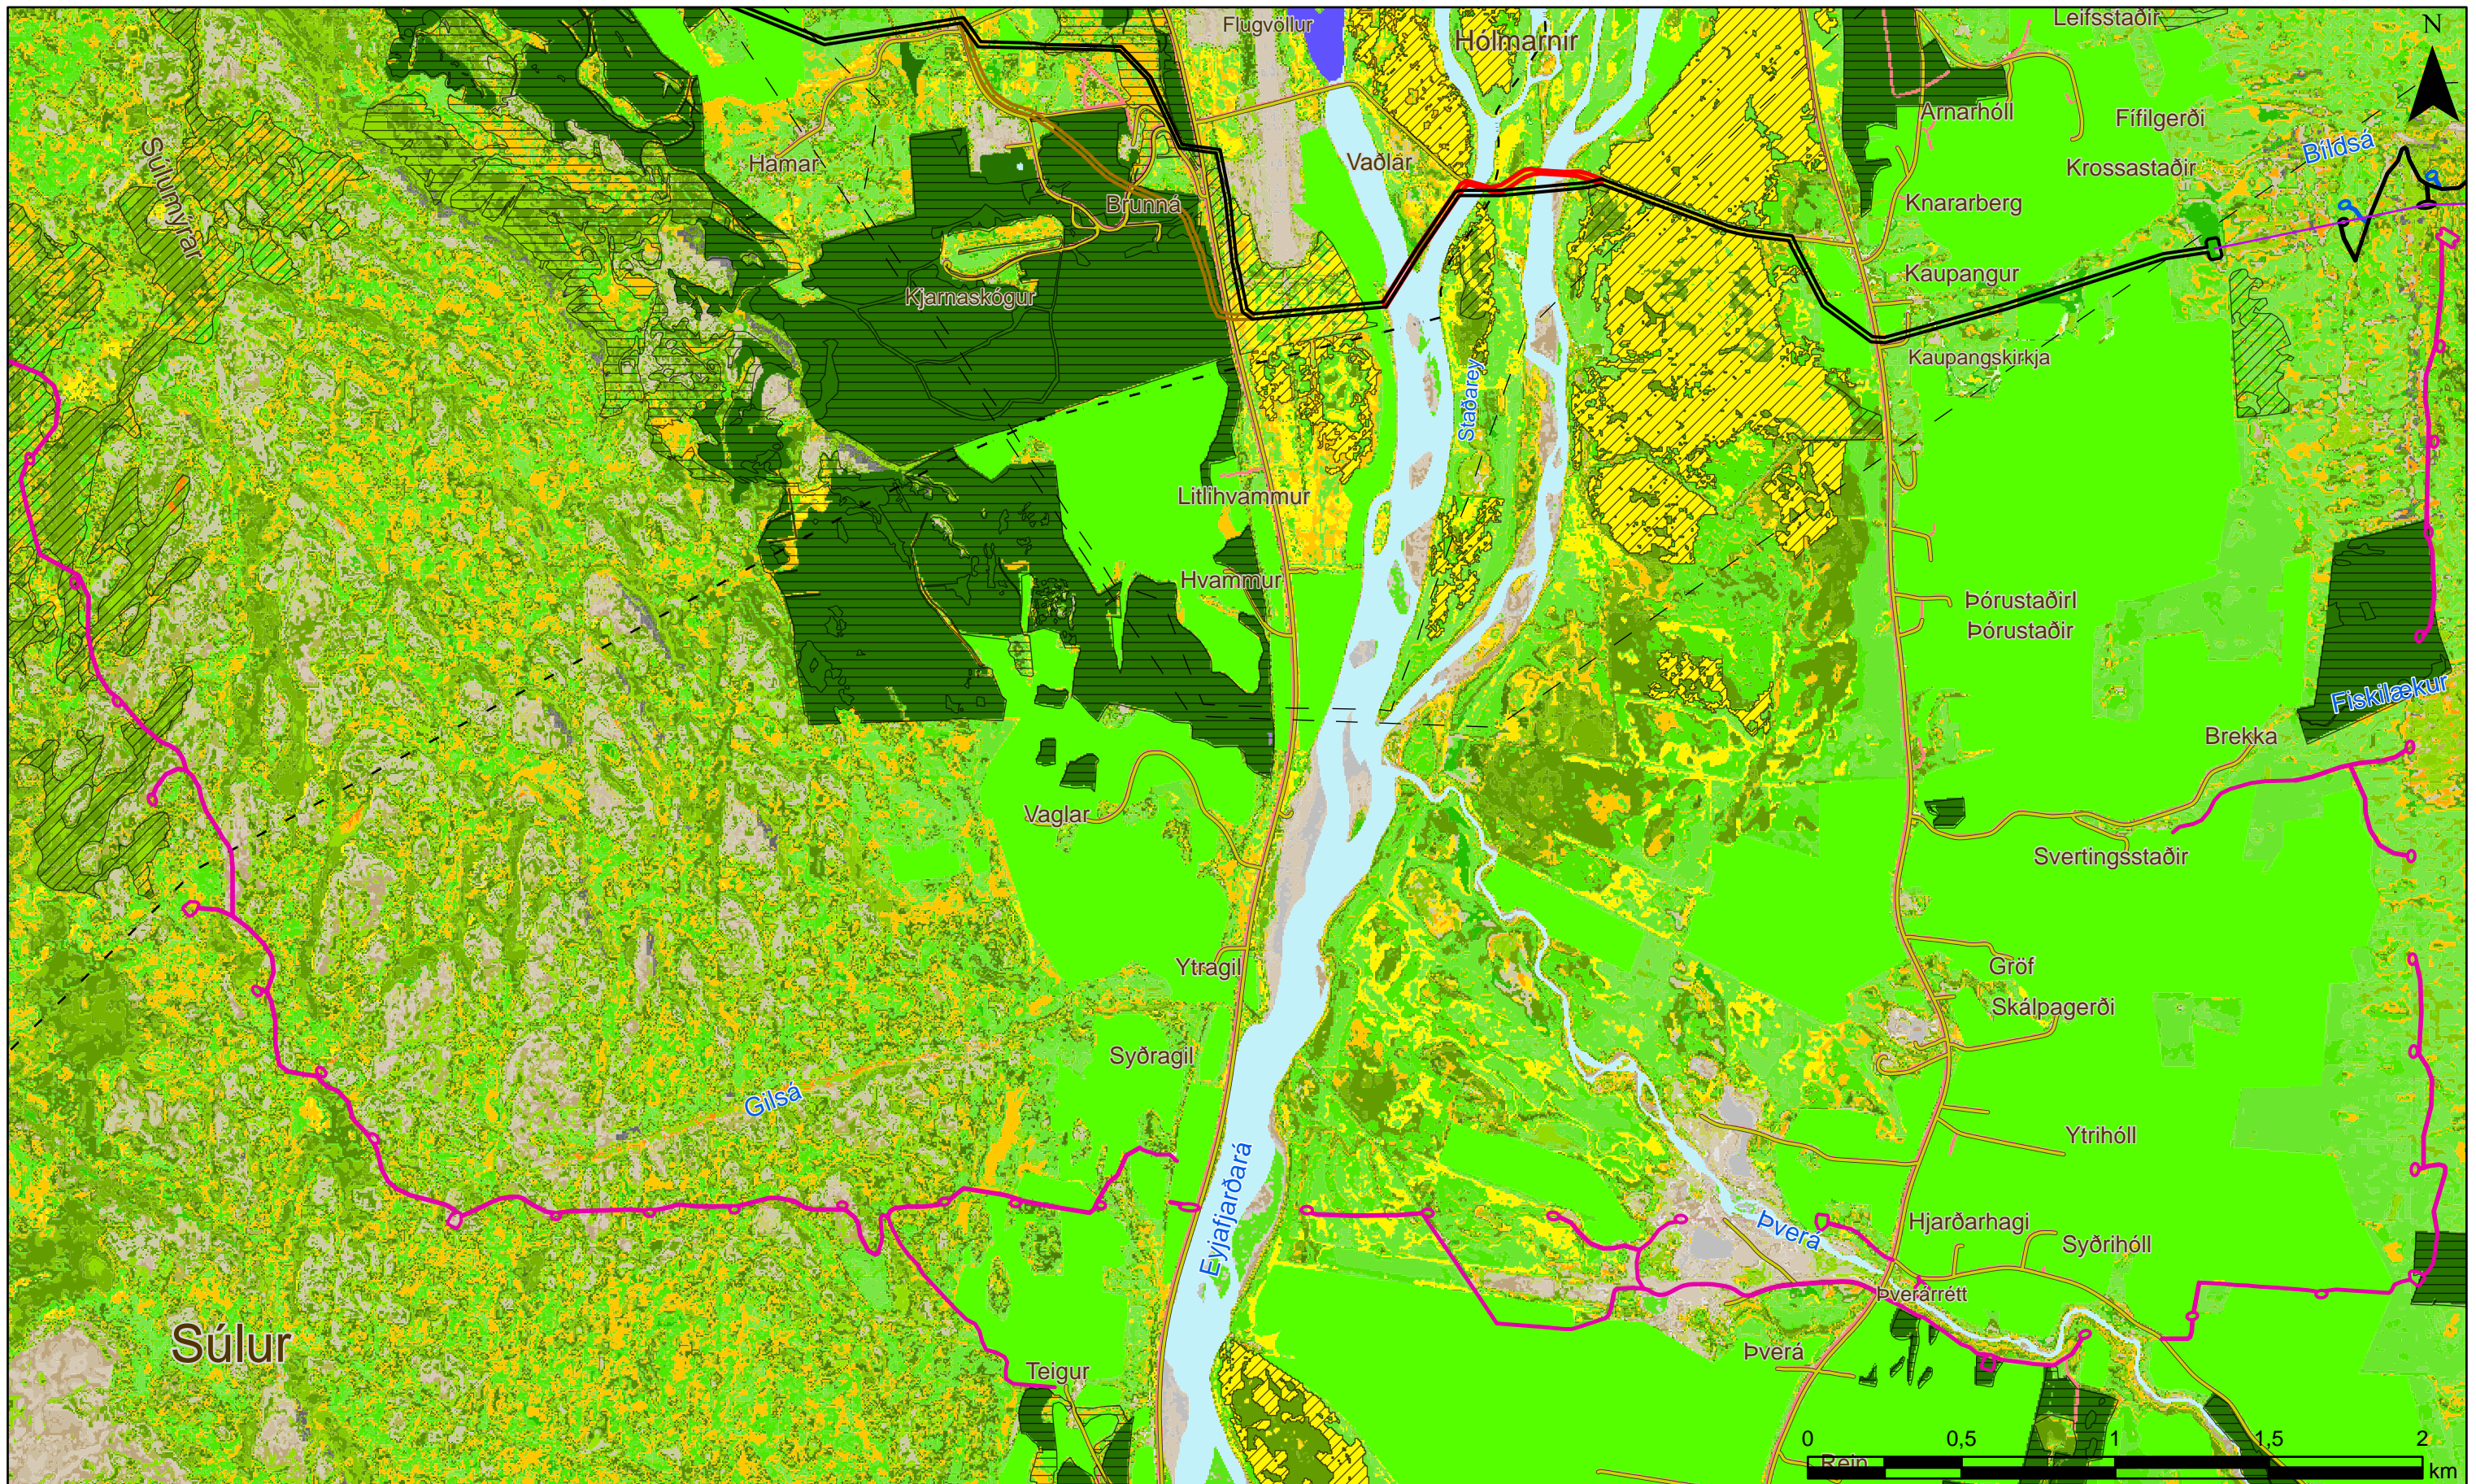

Hólasandslína 3
Vistgerðakort
Akureyri og Eyjafjörður
 Dagsetning 7.9.2018
 Blaðstærð: A3
 Mælikvarði 1:20.000
 Gert: AG/BDI
 Kortanúmer: 1

Heimildir: Kortagrunnur: IS 50V LMI Vistgerðagögn: NI skógur, Skógræktin Skógrækt og birni, Nættur, Austurlands Norðurlands og Austurlands	Skýringar - - Mörk sveitarfélaga - - Núverandi raflínur N-E Efnistökusvæði - HS3 raflína Áhrifasvæði beinna áhrifa - Aðalvalkostur - Valkostur EY-JK - Valkostur EY-JB - Valkostur EY-L - Valkostur EY-BL	Sérstaklega kortlögð svæði - Votlendi 2 ha - Ræktað skóglendi Vistgerðir - Eyðimelavist - Grasmelavist - Mosamelavist - Víðimelavist - Sanda- og vikravist - Moldavist - Urðarskriðuvist	- Grasvíðiskriðuvist - Ljónslappaskriðuvist - Eyravist - Auravist - Hélumosavist - Melagambravist - Hraungambravist - Sandstrandarvist - Grashólavist - Rekjuvist - Sandmýravist	- Hrossanálarvist - Runnamýravist á hálendi - Runnamýravist á láglendi - Starungsmýravist - Brokflóavist - Starungsflóavist - Tjarnastararflóavist - Gulstararflóavist - Stinnastararvist - Finnungsvist - Snarrótarvist	- Grasengjavist - Língresis- og vingulsvist - Blómgresisvist - Mosamóavist - Flagmóavist - Starmóavist - Grasmóavist - Fléttumóavist - Fjalldrapamóavist - Lyngmóavist á hálendi - Lyngmóavist á láglendi	- Víðimóavist - Víðikjarrvist - Þéttbýli og annað manggert land - Tún og akurlendi - Skógrækt - Alaskalúpína - Ferskvatn - Sjór
		Hólasandslóna 3 Vistgerðakort Akureyri og Eyjafjörður Dagsetning 7.9.2018 Blaðstærð: A3 Mælikvarði 1:20.000 Gert: AG	LANDSNET  VERKFRÆBISTOFA			