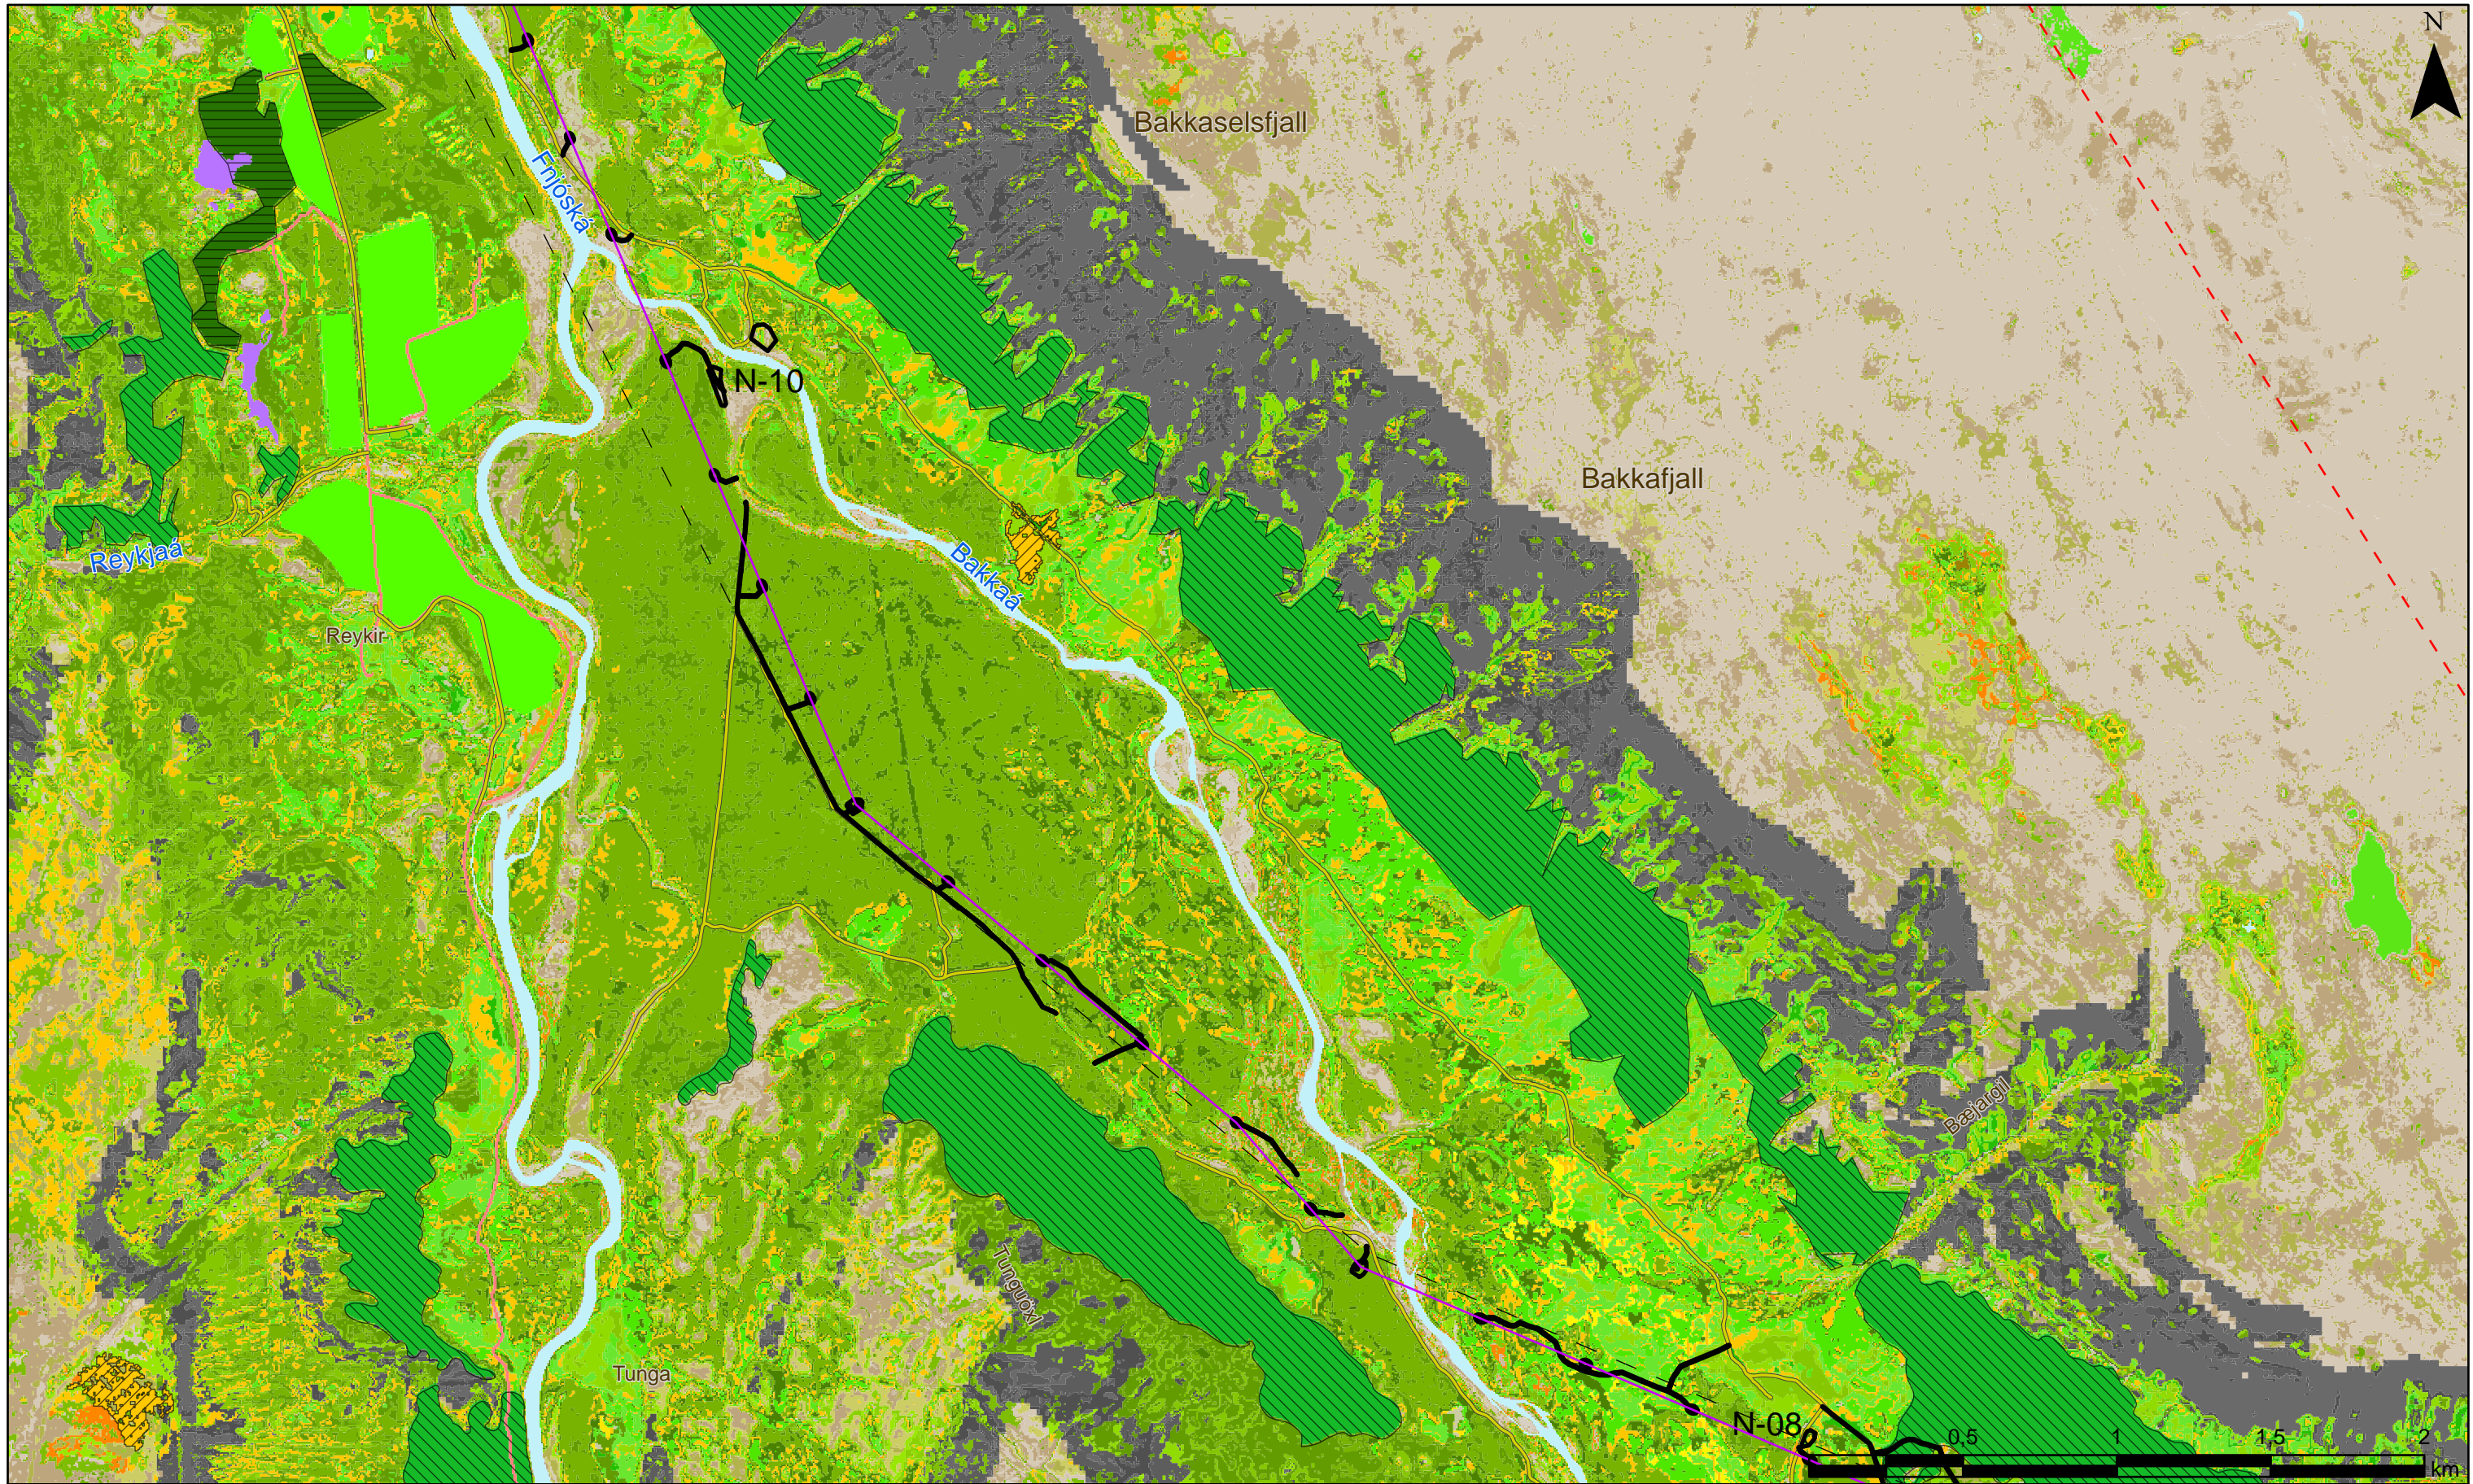

Heimildir: Kortagrunnur: IS 50V LMI Vistgerðagögn: N skógur, Skógræktin Skógrækt og birni Norðurlands og Austurlands Skýringar — Vegir - - Svæðisskipting - - Núverandi raflínur - N-E Efnistökusvæði — HS3 raflína — Áhrifasvæði beinna áhrifa — Aðalvalkostur	Sérstaklega kortlögð svæði ▨ Votlendi 2 ha ▨ Náttúrulegt birki ▨ Ræktað skóglendi Vistgerðir ■ Eyðimelavist ■ Grasmelavist ■ Víðimelavist ■ Sanda- og vikravist	■ Urðarskriðuvist ■ Grasvíðiskriðuvist ■ Ljónslappaskriðuvist ■ Hélumosavist ■ Melagambravist ■ Hraungambravist ■ Djújavist ■ Rekjuvist ■ Hrossanálarvist	■ Runnamýravist á hálendi ■ Runnamýravist á láglandi ■ Starungsmýravist ■ Brokflóavist ■ Gulstararfloavist ■ Stinnastaravist ■ Snarrótarvist ■ Grasengjavist ■ Lingresis- og vingulsvist	■ Blómgresisvist ■ Mosamóavist ■ Flagmóavist ■ Starmóavist ■ Grasmóavist ■ Fléttumóavist ■ Fjalldrapamóavist ■ Lyngmóavist á hálendi ■ Lyngmóavist á láglandi	■ Víðimóavist ■ Víðikjarrvist ■ Birkiskógur ■ Móahveravist ■ Þéttbýli og annað manngert land ■ Tún og akurlendi ■ Skógrækt ■ Alaskalúpína ■ Ferskvatn

Hólasandslína 3
Vistgerðakort
Fnjóskadalur

Dagsetning 7.9.2018
Blaðstærð: A3
Mælikvarði 1:20.000
Gert: AG

LANDSNET

VERKFRÆÐISTOFA

Kortanúmer: 5